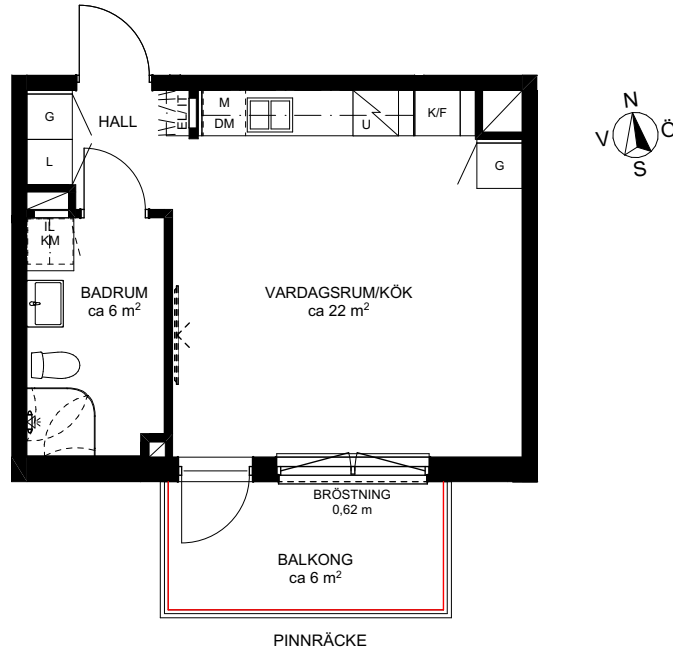

1 RoK

ca 31m²

Brf Bersån
Lgh 0401

METER SKALA 1:100

FÖRKLARINGAR

GENERELLT OM EJ ANNAT ANGES:

Rumshöjd 2,5 m. Radiatorer finns placerade under fönster. Markiser ingår i lägenheter med terrass.

Garderob	Kyl	Kombimaskin
Linneskåp	Frys	Tvättmaskin
Städskåp	Kyl/Frys	Torktumlare
Städskåp i skjuddörrsgarderob	Induktionshäll	Vikbar duschskärm
Klädstång/Hatthylla	Induktionshäll och ugn	Kommod och spegel
KLK Klädkammare	Högskåp med ugn och micro	Tvättställ och spegel
Förstärkt vägg för TV	Diskmaskin	
Elcentral/IT-Skåp	Diskmaskin/Micro	
Takinklädnad	Väggskåp	
Schakt	Skjuddörrsgarderob	

— Uteplats, markyta inom rödmarkering upplåten med särskild nyttjanderätt och sköts av bostadsrättsinnehavare

SITUATIONSPLAN