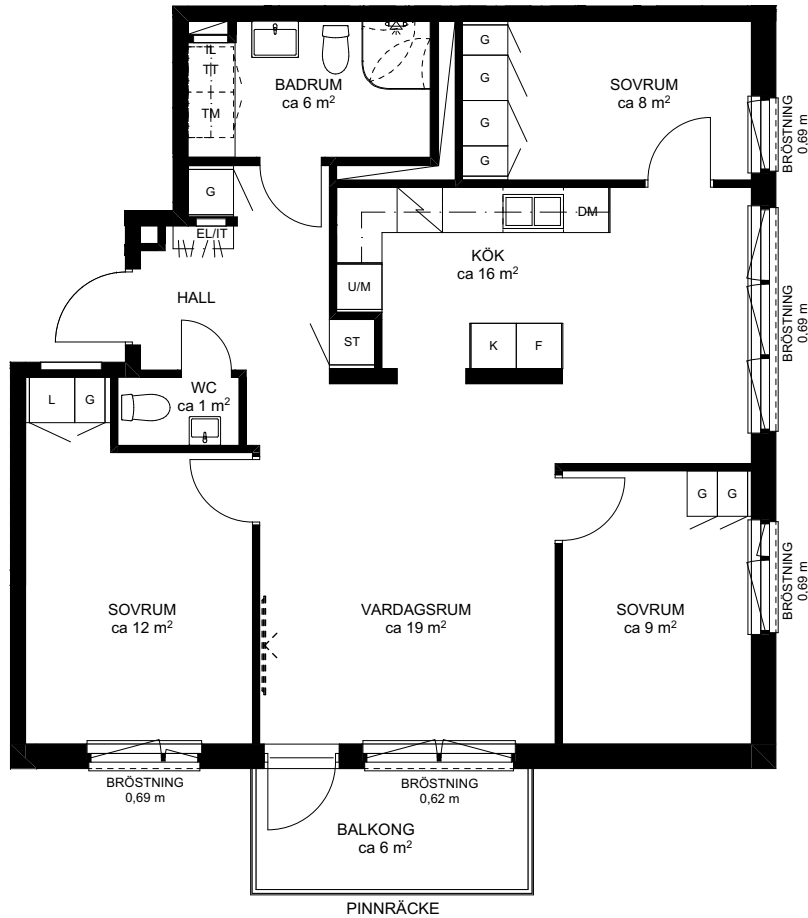

# 4 RoK ca 81m<sup>2</sup>

Brf Bersån  
Lgh 0425

METER SKALA 1:100

## FÖRKLARINGAR

GENERELLT OM EJ ANNAT ANGES:

Rumshöjd 2,5 m. Radiatorer finns placerade under fönster. Markiser ingår i lägenheter med terrass.

Garderob	Kyl	Kombimaskin
Linneskåp	Frys	Tvättmaskin
Städskåp	Kyl/Frys	Torktumlare
Städskåp i skjutdörrsgarderob	Induktionshäll	Vikbar duschskärm
Klädstång/Hatthylla	Induktionshäll och ugn	Kommod och spegel
KLK Klädkammare	Högsåp med ugn och micro	Tvättställ och spegel
Förstärkt vägg för TV	Diskmaskin	
Elcentral/IT-Skåp	Diskmaskin/Micro	
Takinklädnad	Väggsåp	
Schakt	Skjutdörrsgarderob	

## SITUATIONSPLAN