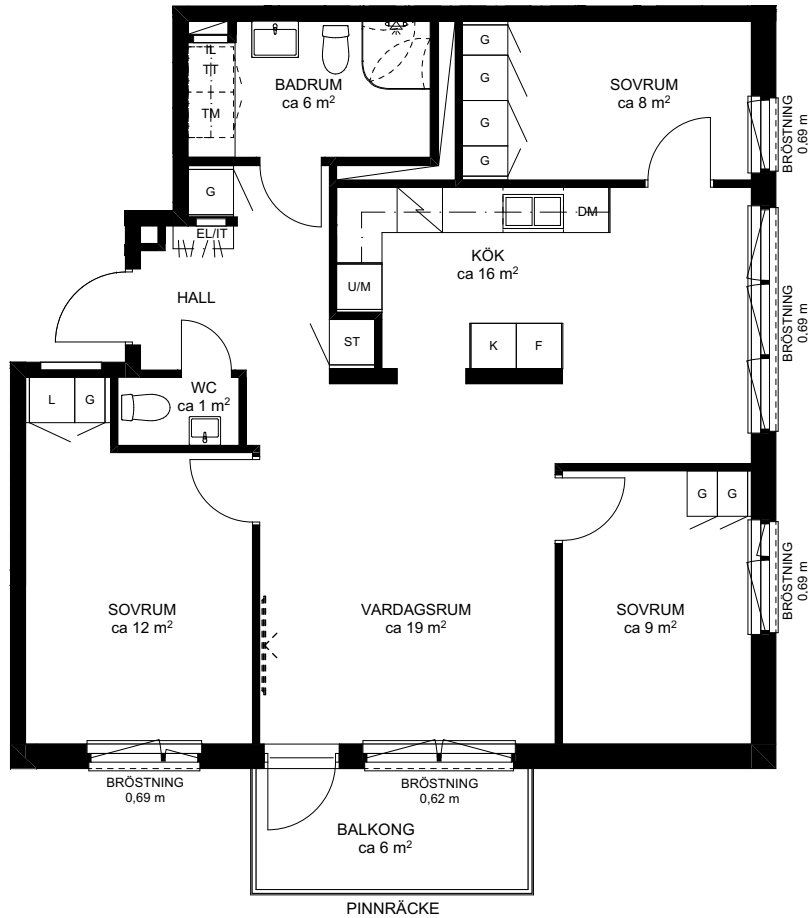

4 RoK ca 81m²

Brf Bersån
Lgh 0435

METER SKALA 1:100

FÖRKLARINGAR

GENERELLT OM EJ ANNAT ANGES:

Rumshöjd 2,5 m. Radiatorer finns placerade under fönster. Markiser ingår i lägenheter med terrass.

Garderob	Kyl	Kombimaskin
Linneskåp	Frys	Tvättmaskin
Städskåp	Kyl/Frys	Torktumlare
Städskåp i skjutsdörrsgarderob	Induktionshäll	Vikbar duschskärm
Klädstång/Hatthylla	Induktionshäll och ugn	Kommod och spegel
KLK Klädkammare	Högskåp med ugn och micro	Tvättställ och spegel
Förstärkt vägg för TV	Diskmaskin	
Elcentral/IT-Skåp	Diskmaskin/Micro	
Takinklädnad	Väggskåp	
Schakt	Skjutsdörrsgarderob	

— Uteplats, markyta inom rödmarkering upplåten med särskild nyttjanderätt och sköts av bostadsrättsinnehavare

SITUATIONSPLAN