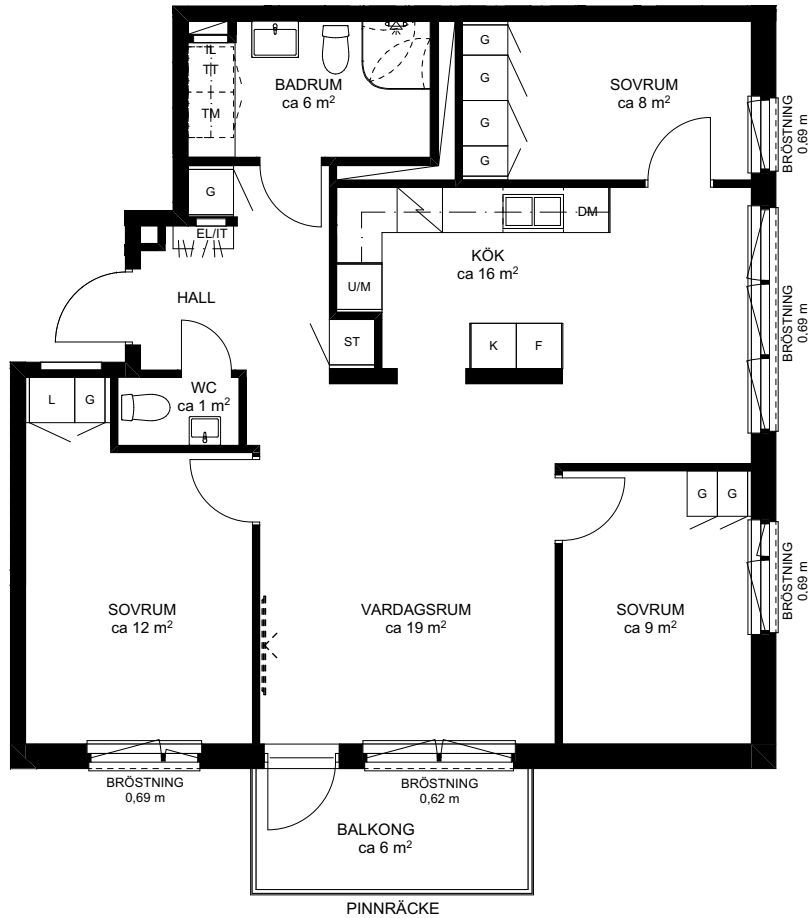

4 RoK ca 81m²

Brf Bersån
Lgh 0445

METER SKALA 1:100

FÖRKLARINGAR

GENERELLT OM EJ ANNAT ANGES:

Rumshöjd 2,5 m. Radiatorer finns placerade under fönster. Markiser ingår i lägenheter med terrass.

Garderob	Kyl	Kombimaskin
Linneskåp	Frys	Tvättmaskin
Städskåp	Kyl/Frys	Torktumlare
Städskåp i skjuddörrsgarderob	Induktionshäll	Vikbar duschskärm
Klädstång/Hatthylla	Induktionshäll och ugn	Kommod och spegel
KLK Klädkammare	Högskåp med ugn och micro	Tvättställ och spegel
Förstärkt vägg för TV	Diskmaskin	
Elcentral/IT-Skåp	Diskmaskin/Micro	
Takinklädnad	Väggskåp	
Schakt	Skjuddörrsgarderob	

— Uteplats, markyta inom rödmarkering upplåten med särskild nyttjanderätt och sköts av bostadsrättsinnehavare

SITUATIONSPLAN