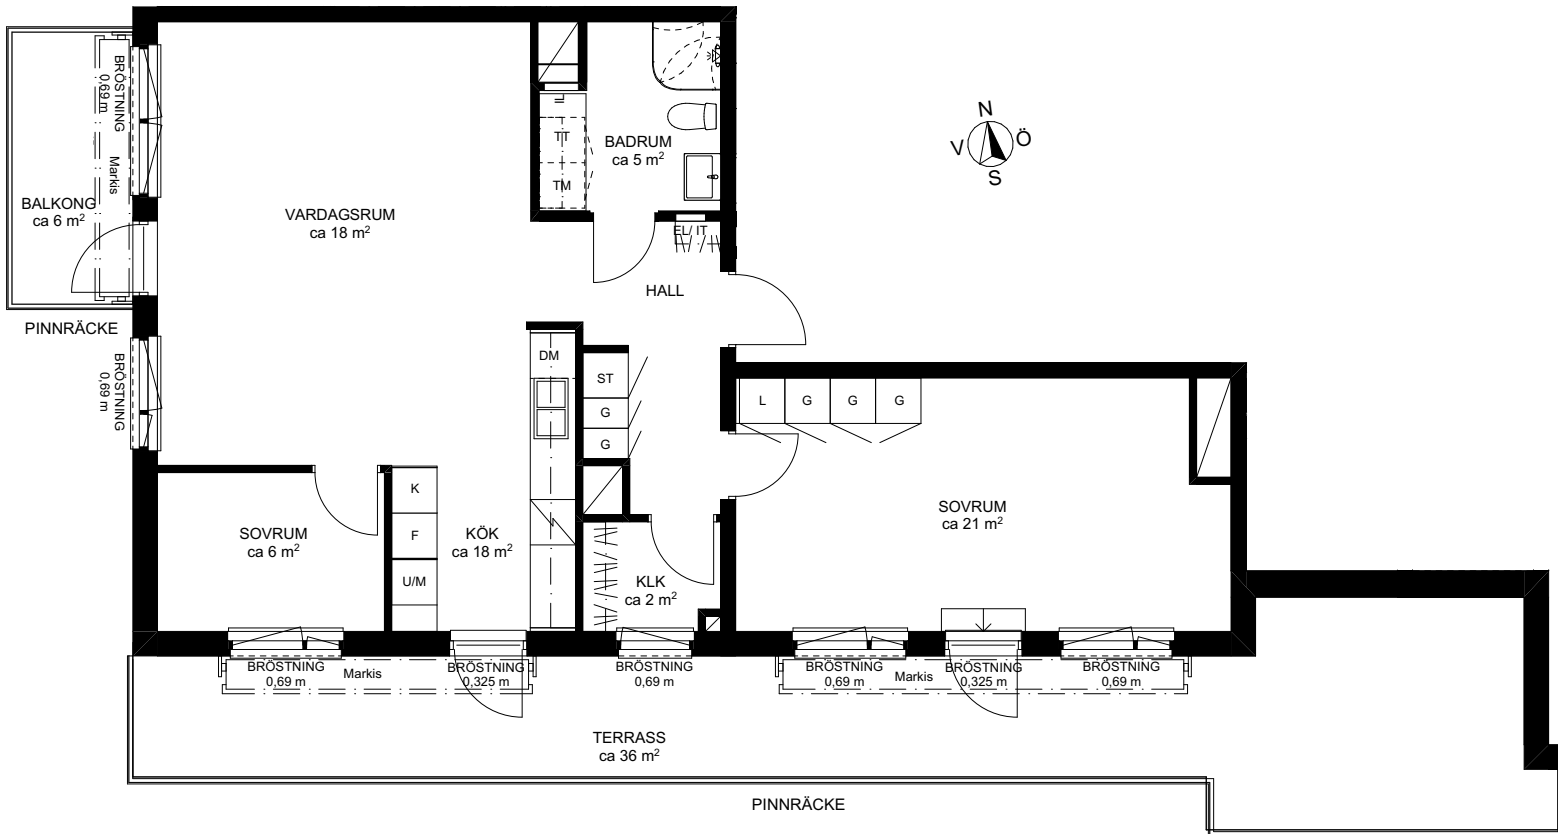

3 RoK ca 81 m²

Brf Bersån
Lgh 0451

METER SKALA 1:100

FÖRKLARINGAR

GENERELLT OM EJ ANNAT ANGES:

Rumshöjd 2,5 m. Radiatorer finns placerade under fönster. Markiser ingår i lägenheter med terrass.

	Garderob		Kyl		Kombimaskin
	Linneskåp		Frys		Tvättmaskin
	Städskåp		Kyl/Frys		Torktumlare
	Städskåp i skjutdörrsgarderob		Induktionsskål		Vikbar duschskärm
	Klädstång/Hatthylla		Induktionsskål och ugn		Kommod och spegel
	Klädkammare		Högskåp med ugn och micro		Tvättställ och spegel
	Förstärkt vägg för TV		Diskmaskin		
	Elcentral/IT-Skåp		Diskmaskin/Micro		
	Takinklädnad		Väggskåp		
	Schakt		Skjutdörrsgarderob		

Uteplats, markyta inom rödmarkering upplåten med särskild nyttjanderätt och sköts av bostadsrättsinnehavare

SITUATIONSPLAN