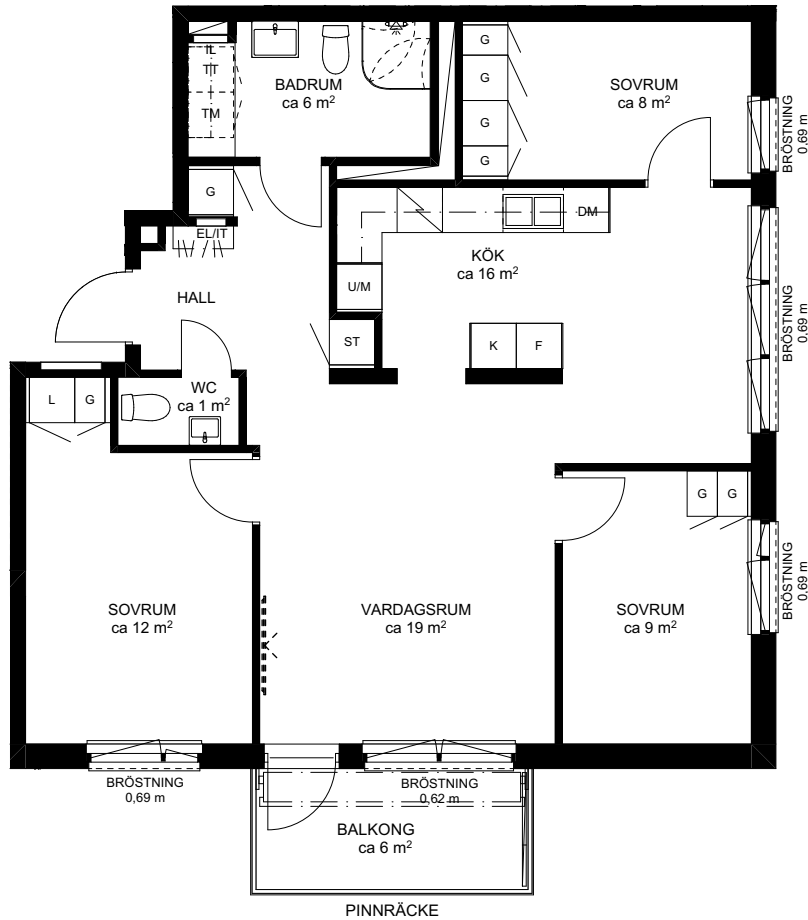

4 RoK ca 81m²

Brf Bersån
Lgh 0454

METER SKALA 1:100

FÖRKLARINGAR

GENERELLT OM EJ ANNAT ANGES:

Rumshöjd 2,5 m. Radiatorer finns placerade under fönster. Markiser ingår i lägenheter med terrass.

Garderob	Kyl	Kombimaskin
Linneskåp	Frys	Tvättmaskin
Städskåp	Kyl/Frys	Torktumlare
Städskåp i skjuddörrsgarderob	Induktionshäll	Vikbar duschskärm
Klädstång/Hatthylla	Induktionshäll och ugn	Kommod och spegel
KLK Klädkammare	Högskap med ugn och micro	Tvättställ och spegel
Förstärkt vägg för TV	Diskmaskin	
Elcentral/IT-Skåp	Diskmaskin/Micro	
Takinklädnad	Väggskap	
Schakt	Skjuddörrsgarderob	

— Uteplats, markyta inom rödmarkering upplåten med särskild nyttjanderätt och sköts av bostadsrättsinnehavare

SITUATIONSPLAN