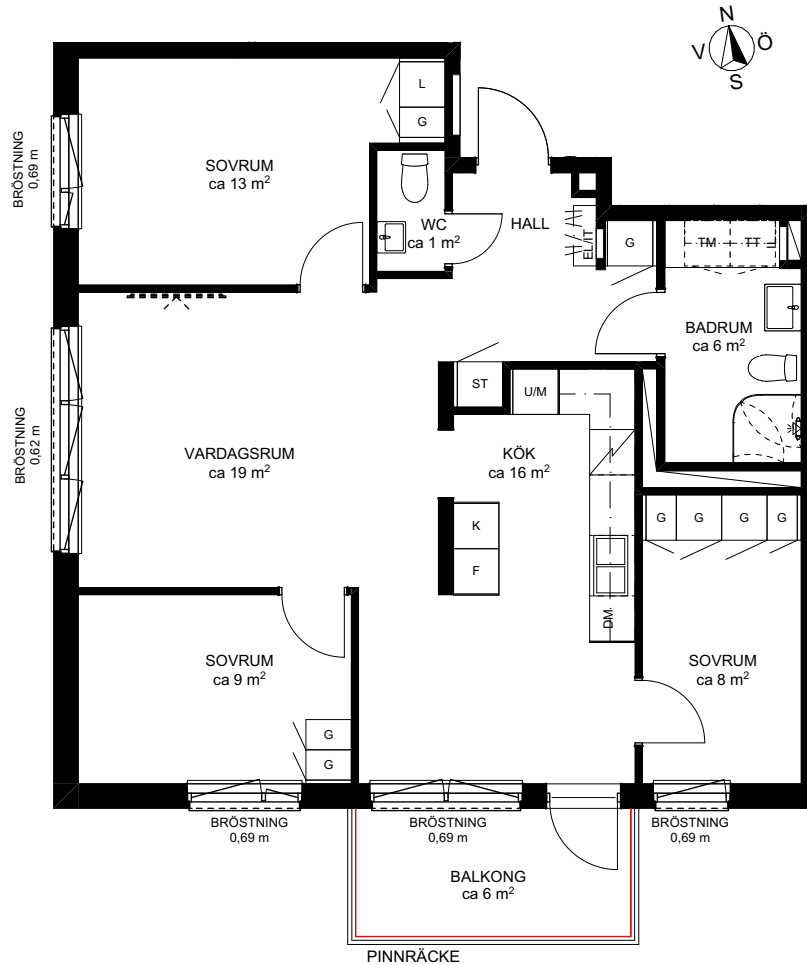

4 RoK ca 81 m²

Brf Bersån
Lgh 0504

METER SKALA 1:100

FÖRKLARINGAR

GENERELLT OM EJ ANNAT ANGES:

Rumshöjd 2,5 m. Radiatorer finns placerade under fönster. Markiser ingår i lägenheter med terrass.

Garderob	Kyl	Kombimaskin
Linneskåp	Frys	Tvättmaskin
Städskåp	Kyl/Frys	Torktumlare
Städskåp i skjuddörrsgarderob	Induktionshäll	Vikbar duschskärm
Klädstång/Hatthylla	Induktionshäll och ugn	Kommod och spegel
KLK Klädkammare	Högskåp med ugn och micro	Tvättställ och spegel
Förstärkt vägg för TV	Diskmaskin	
Elcentral/IT-Skåp	Diskmaskin/Micro	
Takinklädnad	Väggskåp	
Schakt	Skjuddörrsgarderob	

— Uteplats, markyta inom rödmarkering upplåten med särskild nyttjanderätt och sköts av bostadsrättsinnehavare

SITUATIONSPLAN