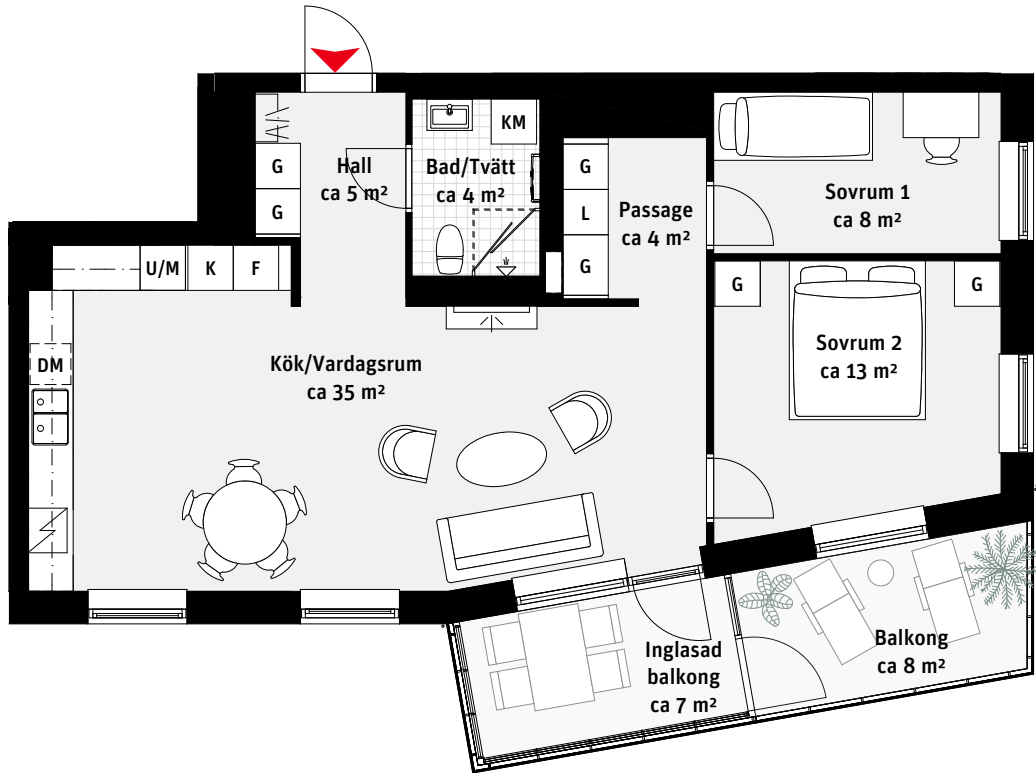

3 RoK, ca 72 m²

Brf Panoramautsikten

Lgh 1202, 1402, 1602, 1802

- | | | | | | |
|-----|----------------|----|--------------|---|----------------------|
| K | Kylskåp | — | Överskåp | L | Linneskåp |
| F | Frys | [| Handdukstork | | Kapphylla |
| | Inbyggnadshäll | KM | Kombimaskin | | Inspektionslucka VVS |
| U/M | Ugn/Mikro | G | Garderob | | |
| DM | Diskmaskin | ST | Städsåp | | |

LÄGENHETSNUMRERING

RUMSHÖJD

Ca 2.5 m om inget annat anges.

1:100