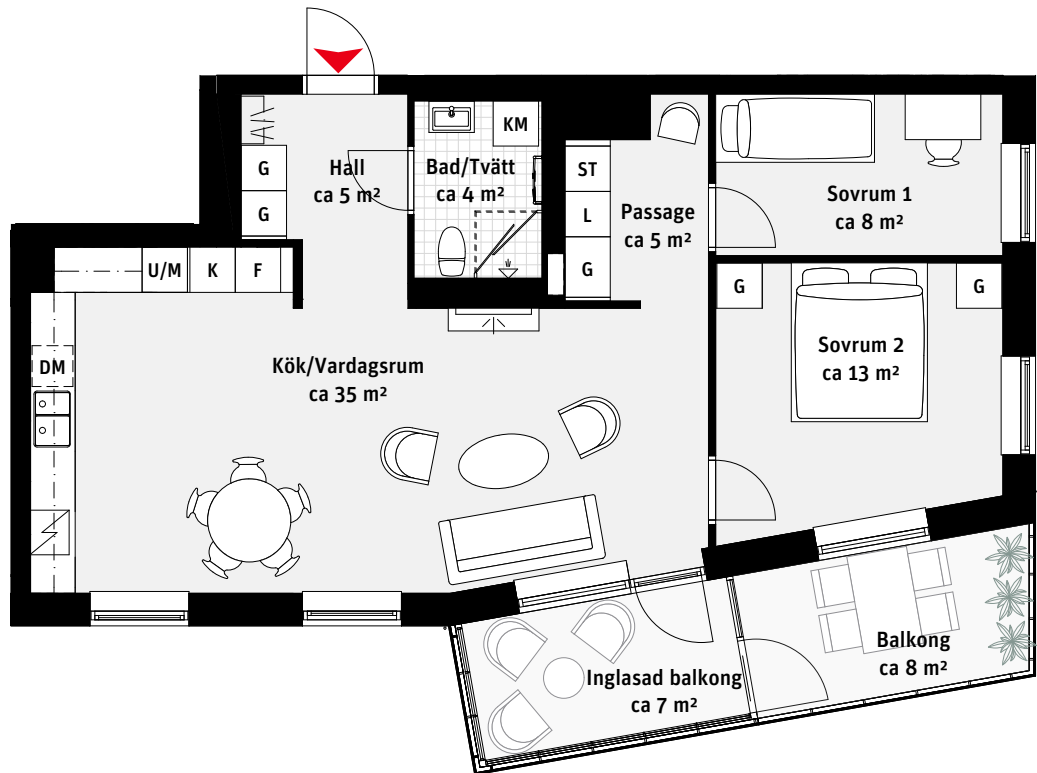

3 RoK, ca 73 m²

Brf Panoramautsikten
Lgh 2002, 2202

K	Kylskåp	—	Överskåp	L	Linneskåp
F	Frys	[Handdukstork		Kapphylla
	Inbyggnadshäll	KM	Kombimaskin		Inspektionslucka VVS
U/M	Ugn/Mikro	G	Garderob		
DM	Diskmaskin	ST	Städsåp		

LÄGENHETSNUMRERING

RUMSHÖJD

Ca 2.5 m om inget annat anges.

1:100