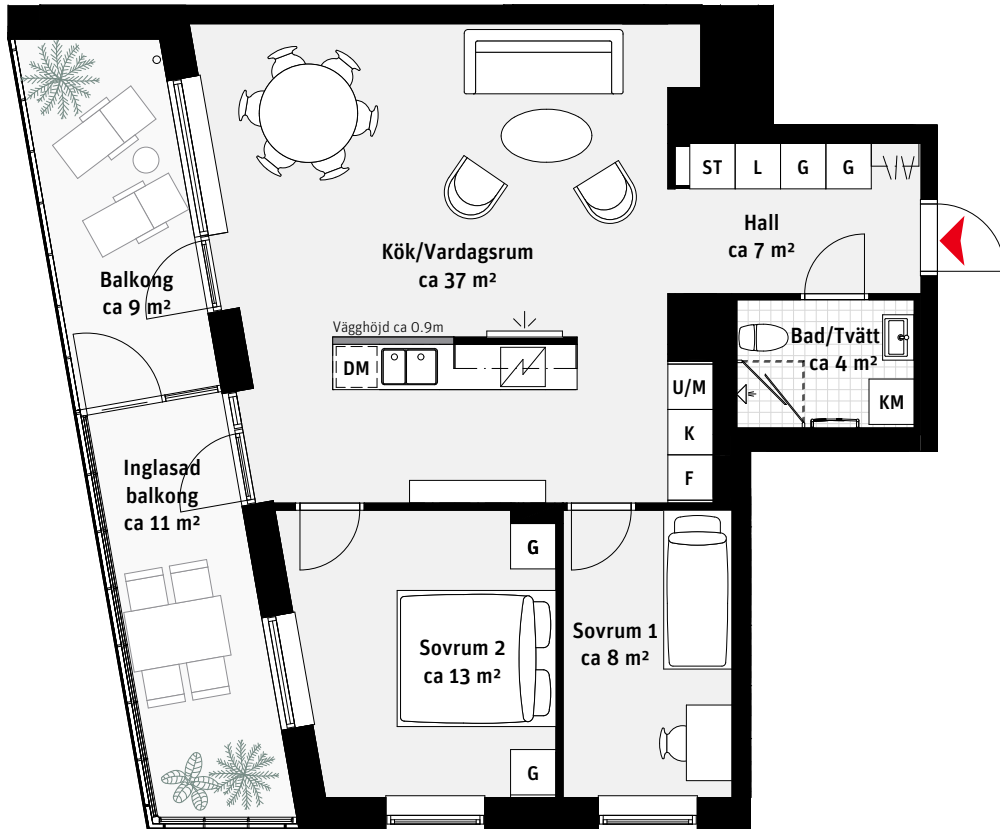

3 RoK, ca 72 m²

Brf Panoramautsikten
Lgh 2003, 2203

K	Kylskåp	—	Överskåp	L	Linneskåp
F	Frys	[Handdukstork		Kapphylla
	Inbyggnadshäll	KM	Kombimaskin		Inspektionslucka VVS
U/M	Ugn/Mikro	G	Garderob		
DM	Diskmaskin	ST	Städsåp		

LÄGENHETSNUMRERING

RUMSHÖJD

Ca 2.5 m om inget annat anges.

1:100