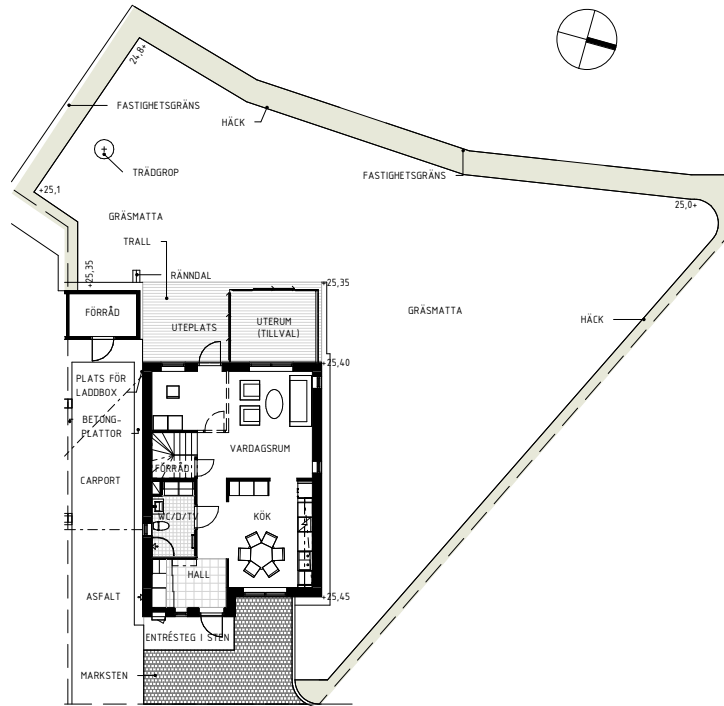

5
rok 135 m²

125 - KEDJEHUS M. CARPORT
TOMTAREA 509 M²

SKALA 1:200

2022-04-06

5
rok 135,5 m²

KEDJEHUS M. CARPORT
125 - PLAN 2

SKALA 1:100

| | | | |
|---------------|----------------------------|-----------------|-----------------------|
| G GARDEROB | I INDUKTIONSHÄLL | UC UNDERCENTRAL | MMC MULTIMEDIACENTRAL |
| ST STÄD | DM DISKMASKIN | TM TVÄTTMASKIN | EL ELCENTRAL |
| K KYL | S SKAFFERI | TT TORKTUMLARE | FJV FJÄRRVÄRMECENTRAL |
| F FRY | HS HÖGSKÅP MED UGN & MICRO | HANDDUKSTORK | BRH BRÖSTNINGSHÖJD |
| DK DRYCKESKYL | FTX VENTILATION | HATTHYLLA | TILLVAL RUM |
| | DUSCH/VATTENUTKAST. | TILLVAL BADKAR | SKJUTDÖRRSGARDELOB |