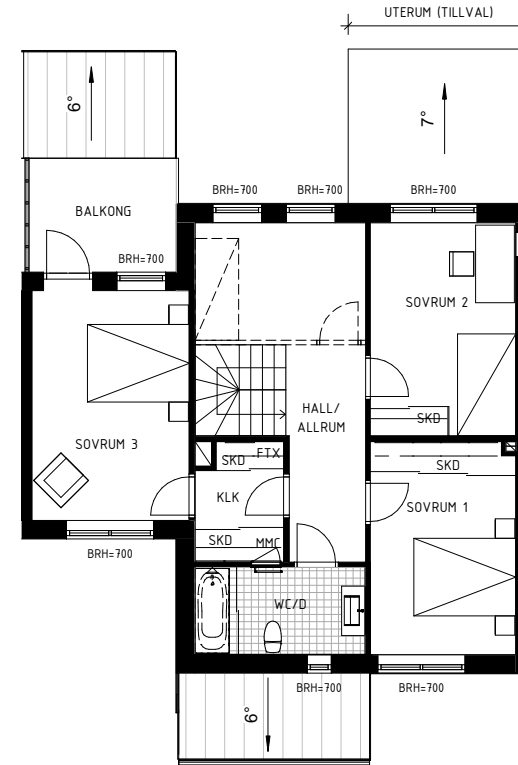

5
rok 135 m²

125 - KEDJEHUS M. CARPORT
TOMTAREA 509 M²

SKALA 1:200

2022-04-06

5
rok 135,5 m²

KEDJEHUS M. CARPORT
125 - PLAN 2

SKALA 1:100

| | | | |
|---------------|----------------------------|-----------------|-----------------------|
| G GARDEROB | I INDUKTIONSHÄLL | UC UNDERCENTRAL | MMC MULTIMEDIACENTRAL |
| ST STÄD | DM DISKMASKIN | TM TVÄTTMASKIN | EL ELCENTRAL |
| K KYL | S SKAFFERI | TT TORKTUMLARE | FJV FJÄRRVÄRMECENTRAL |
| F FRY | HS HÖGSKÅP MED UGN & MICRO | HANDDUKSTORK | BRH BRÖSTNINGSHÖJD |
| DK DRYCKESKYL | FTX VENTILATION | HATTHYLLA | TILLVAL RUM |
| | DUSCH/VATTENUTKAST. | TILLVAL BADKAR | SKJUTDÖRRSGARDELOB |