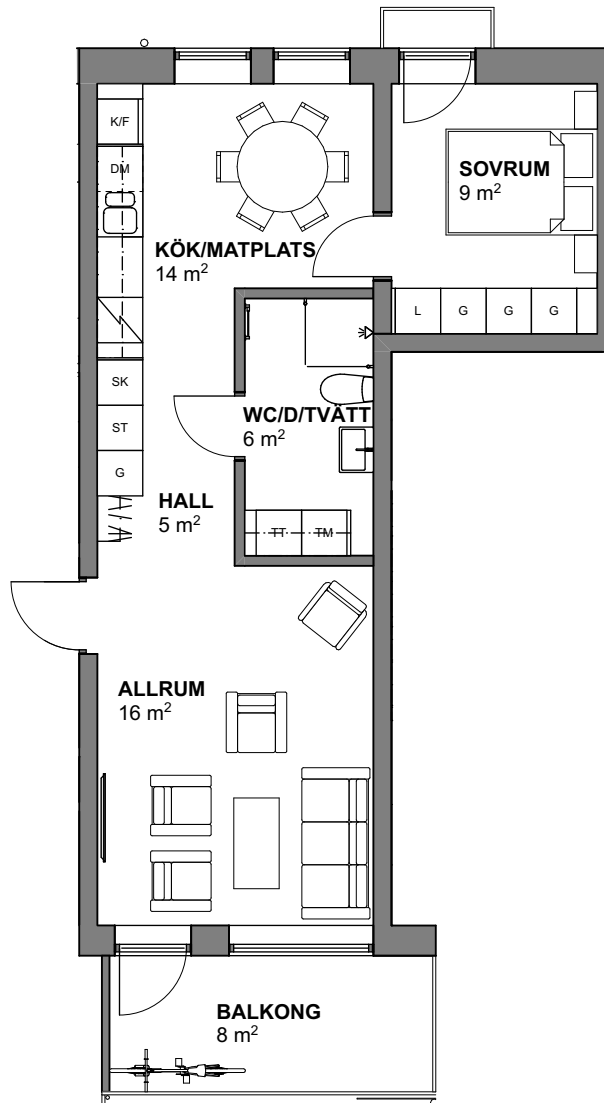

2 RoK
50 kvm

Brf Kronomagasinet

Trapphus 1
Lägenhetsnr 1162

SKALA 1:100

FÖRKLARINGAR

RUMSHÖJD: 2,5M DÄR EJ ANNAT ANGES

K	KYL	SK	SKAFFERI	G	GARDEROB
F	FRYS	U/M	HÖGSKÅP UGN/MICRO	G	FLYTTBAR GARDEROB
K/F	KYL/FRYS	TM	TVÄTTMASKIN	ST	STÄDSKÅP
DM	DISKMASKIN	TT	TORKTUMLARE	###	KAPPHYLLA/KLÄDSTÄNG
	SPIHÄLL	KM	KOMBITVÄTTMASKIN		