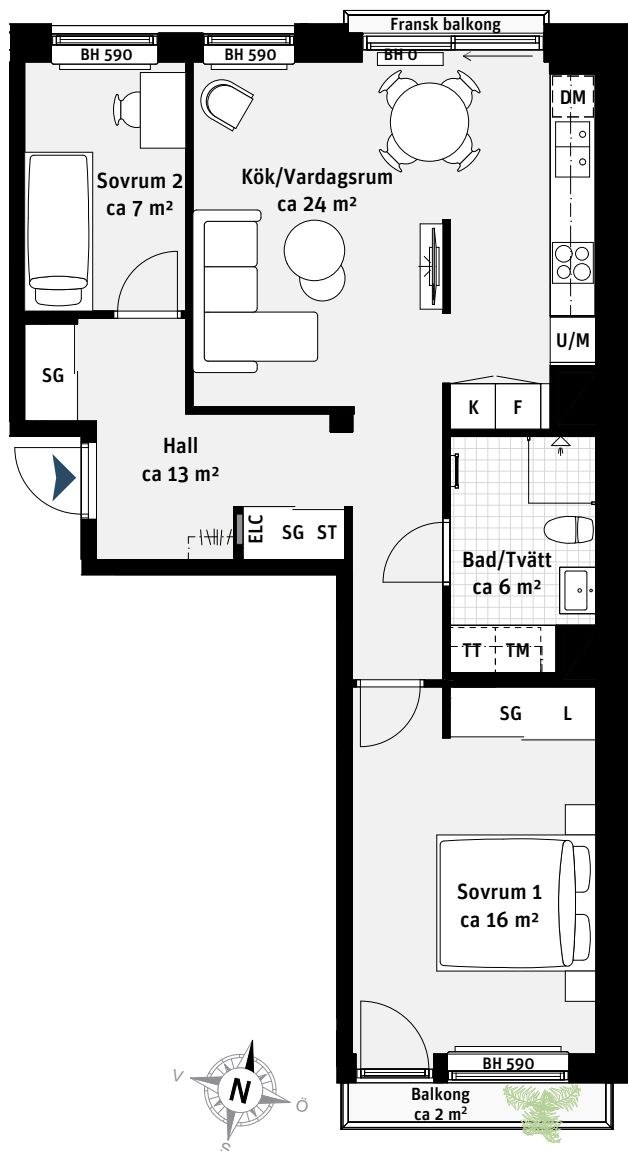

3 RoK, ca 68 m²

Brf Nova Lgh 524

FÄRGER I KÖK OCH BAD

Kök Inredning grön
Bad/Tvätt Kakel vitgrå matt, klinker ljusgrå

Stort
sovrum

- K Kylskåp
- F Frys
- Induktionshäll
- U/M Ugn/Mikro
- DM Diskmaskin
- Väggskåp
- TM Tvättmaskin
- TT Torktumlare
- [Handduktork
- ST Städskåp
- L Linneskåp
- ☐ Kapphylla
- SG Skjutdörrsgarderob
- ELC Elcentral
- ▬ Radiator
- BH Bröstningshöjd ungefärlig höjd i mm
- ← Skjutdörr

Takhöjd ca 2.5 m om inget annat anges.

Skala 1:100

PARTERNA ÄR ÖVERENS OM ATT MINDRE FÖRÄNDRINGAR I LÄGENHETENS UTFORMNING, INKLUSIVE TAKHÖJD, SAMT MINDRE AVVIKELSE GÄLLANDE LÄGENHETSAREA INTE SKA KOSTNADSREGLERAS. OM TOTALA BOYTAN EFTER EVENTUELL OMMÄTNING MELLAN FÖRHANDS- OCH UPPLÄTELSEAVTAL SKILJER MED MER ÄN 5 % KORRIGERAS INSÄTSEN UTFRÅN DEN DEL SOM ÖVERSTIGER 5 %.