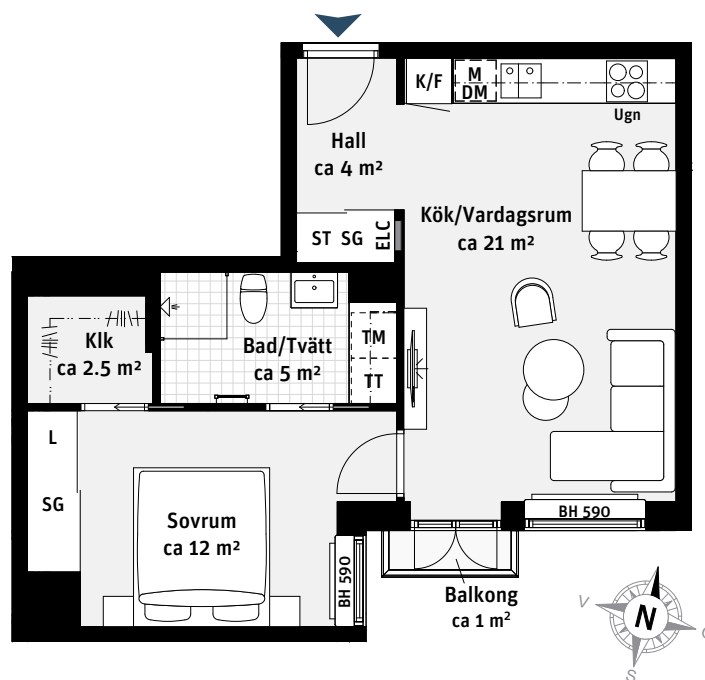

2 RoK, ca 46 m²

Brf Nova
Lgh 525

FÄRGER I KÖK OCH BAD

Lgh 525

Kök Inredning grön

Bad/Tvätt Kakel vitgrå matt, klinker ljusgrå

Bra
förväring

K/F Kyl/Frys

Induktionshäll

M Mikrovågsugn

DM Diskmaskin

Väggskåp

TM Tvättmaskin

TT Torktumlare

Handdukstork

ST Städskåp

L Linneskåp

Kik Klädkammare

Kapphylla

ELC Elcentral

Radiator

BH Bröstningshöjd
ungefärlig höjd i mm

Takhöjd ca 2.5 m om inget annat anges.

Skala 1:100