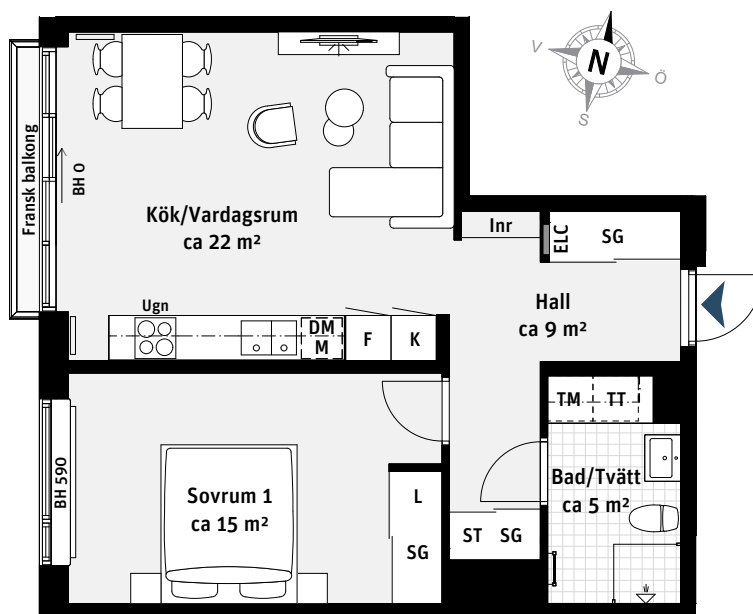

2 RoK, ca 54 m²

Brf Nova Lgh 532

FÄRGER I KÖK OCH BAD

Lgh 532

Kök

Bad/tvätt

Inredning sand

Kakel vitgrå matt, klinker ljusgrå

Skjut-
dörrar i glas
i v-rum

K	Kylskåp	TT	Torktumlare	BH	Bröstningshöjd ungefärlig höjd i mm
F	Frys	[Handdukstork	←	Skjutdörr
	Induktionshäll	ST	Städsåp		
M	Mikrovågsugn	L	Linneskåp		
DM	Diskmaskin		Kapphylla		
—	Väggsåp	ELC	Elcentral		
TM	Tvättmaskin		Radiator		