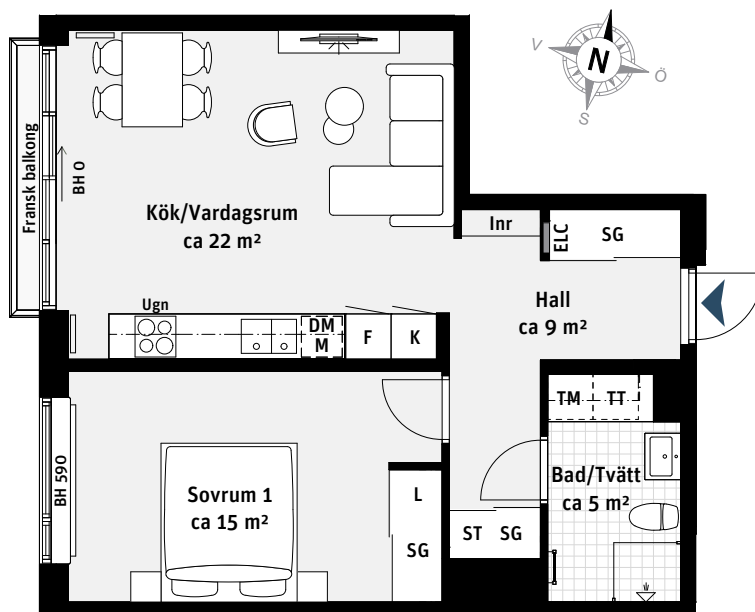

### FÄRGER I KÖK OCH BAD

Lgh 542

Kök

Bad/tvätt

Inredning vit

Kakel vitgrå matt, klinker antracit

Skjut-  
dörrar i glas  
i v-rum

K	Kylskåp	TT	Torktumlare	BH	Bröstningshöjd ungefärlig höjd i mm
F	Frys	[	Handdukstork	←	Skjutdörr
	Induktionshäll	ST	Städsåp		
M	Mikrovågsugn	L	Linneskåp		
DM	Diskmaskin		Kapphylla		
---	Väggsåp	ELC	Elcentral		
TM	Tvättmaskin		Radiator		

Takhöjd ca 2.5 m om inget annat anges.

Skala 1:100

PARTERNA ÄR ÖVERENS OM ATT MINDRE FÖRÄNDRINGAR I LÄGENHETENS UTFORMNING, INKLUSIVE TAKHÖJD, SAMT MINDRE AVVIKELSE GÄLLANDE LÄGENHETSAREA INTE SKA KOSTNADSREGLERAS. OM TOTALA BOYTAN EFTER EVENTUELL OMMÄTNING MELLAN FÖRHANDS- OCH UPPLÄTELSEAVTAL SKILJER MED MER ÄN 5 % KORRIGERAS INSATSEN UTFRÅN DEN DEL SOM ÖVERSTIGER 5 %.