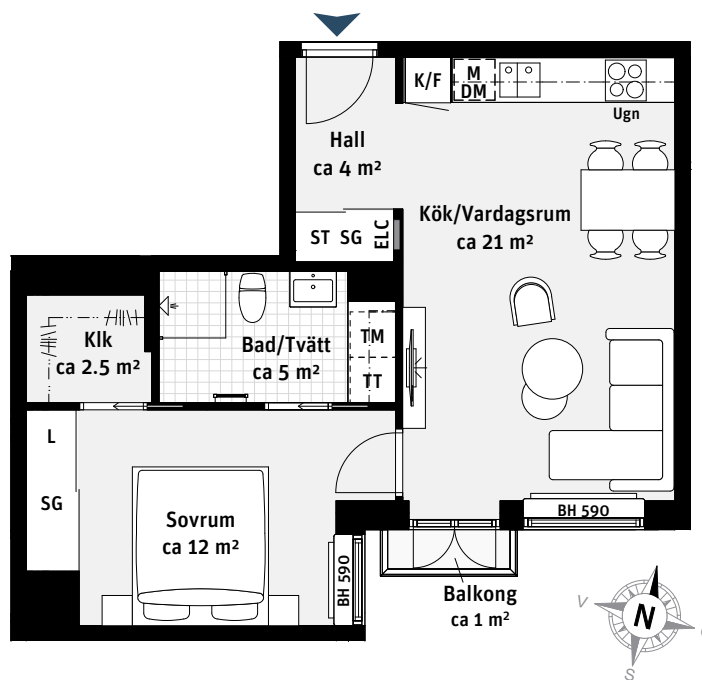

2 RoK, ca 46 m²

Brf Nova Lgh 545

FÄRGER I KÖK OCH BAD

Lgh 545

Kök

Bad/Tvätt

Inredning vit

Kakel vitgrå matt, klinker antracit

Bra
förvaring

K/F Kyl/Frys

Induktionshäll

M Mikrovågsugn

DM Diskmaskin

Väggsåp

TM Tvättmaskin

TT Torktumlare

Handdukstork

ST Städsåp

L Linnesåp

Klk Klädåp

Kapphylla

ELC Elcentral

Radiator

BH Bröstningshöjd
ungefärlig höjd i mm

Takhöjd ca 2.5 m om inget annat anges.

Skala 1:100