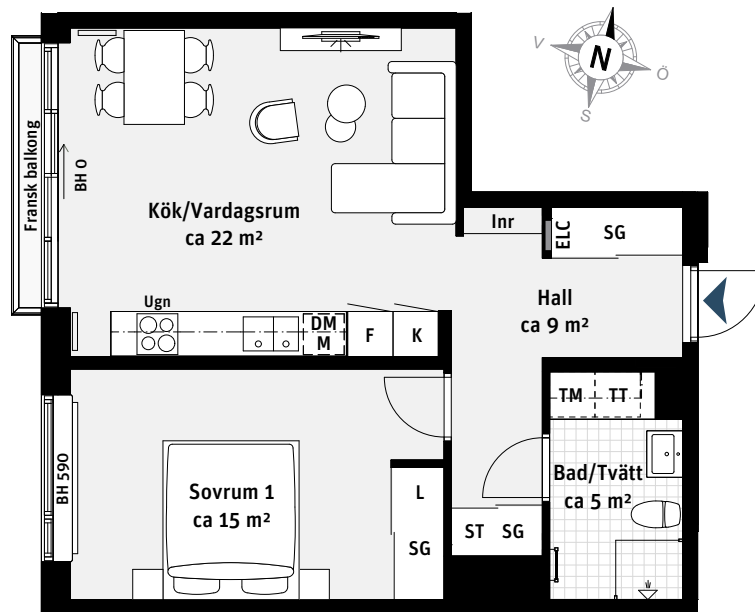

2 RoK, ca 54 m²

Brf Nova
Lgh 552

FÄRGER I KÖK OCH BAD

Lgh 552

Kök

Inredning grön

Bad/tvätt

Kakel vitgrå matt, klinker ljusgrå

Skjutdörrar i glas i v-rum

K	Kylskåp	TT	Torktumlare	BH	Bröstningshöjd ungefärlig höjd i mm
F	Frys	[Handdukstork	←	Skjutdörr
	Induktionshäll	ST	Städsåp		
M	Mikrovågsugn	L	Linnesåp		
DM	Diskmaskin		Kapphylla		
—	Väggsåp	ELC	Elcentral		
TM	Tvättmaskin		Radiator		

Takhöjd ca 2.5 m om inget annat anges.

Skala 1:100

PARTERNA ÄR ÖVERENS OM ATT MINDRE FÖRÄNDRINGAR I LÄGENHETENS UTFORMNING, INKLUSIVE TAKHÖJD, SAMT MINDRE AVVIKELSE GÄLLANDE LÄGENHETSAREA INTE SKA KOSTNADSREGLERAS. OM TOTALA BOYTAN EFTER EVENTUELL OMMÄTNING MELLAN FÖRHANDS- OCH UPPLÄTELSEAVTAL SKILJER MED MER ÄN 5 % KORRIGERAS INSATSEN UTIFRÅN DEN DEL SOM ÖVERSTIGER 5 %.