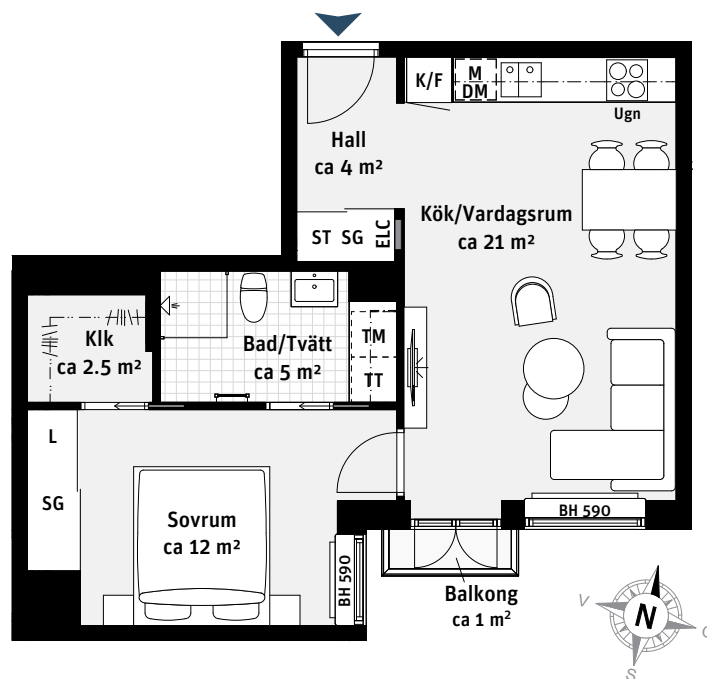

2 RoK, ca 46 m²

Brf Nova
Lgh 555

FÄRGER I KÖK OCH BAD

Lgh 555

Kök

Inredning grön

Bad/Tvätt

Kakel vitgrå matt, klinker ljusgrå

Bra
förvaring

K/F Kyl/Frys

Induktionshäll

M Mikrovågsugn

DM Diskmaskin

Väggskåp

TM Tvättmaskin

TT Torktumlare

Handdukstork

ST Städskåp

L Linneskåp

Kik Klädkammare

Kapphylla

ELC Elcentral

Radiator

BH Bröstningshöjd
ungefärlig höjd i mm

Takhöjd ca 2.5 m om inget annat anges.

Skala 1:100