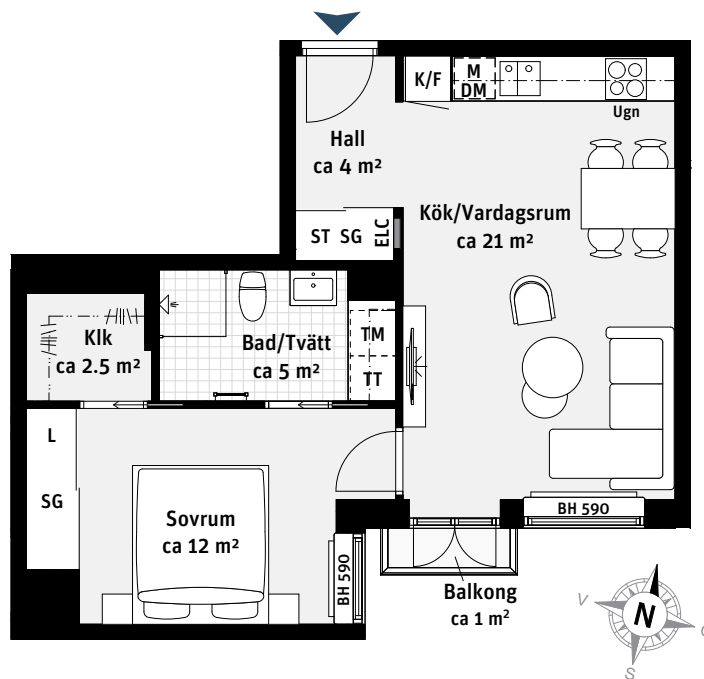

2 RoK, ca 46 m²

Brf Nova Lgh 565

FÄRGER I KÖK OCH BAD

Lgh 565

Kök

Inredning sand

Bad/Tvätt

Kakel vitgrå matt, klinker ljusgrå

Bra
förvaring

K/F Kyl/Frys

Induktionshäll

M Mikrovågsugn

DM Diskmaskin

Väggskåp

TM Tvättmaskin

TT Torktumlare

Handdukstork

ST Städskåp

L Linneskåp

Kik Klädkammare

Kapphylla

ELC Elcentral

Radiator

BH Bröstningshöjd
ungefärlig höjd i mm

Takhöjd ca 2.5 m om inget annat anges.

Skala 1:100