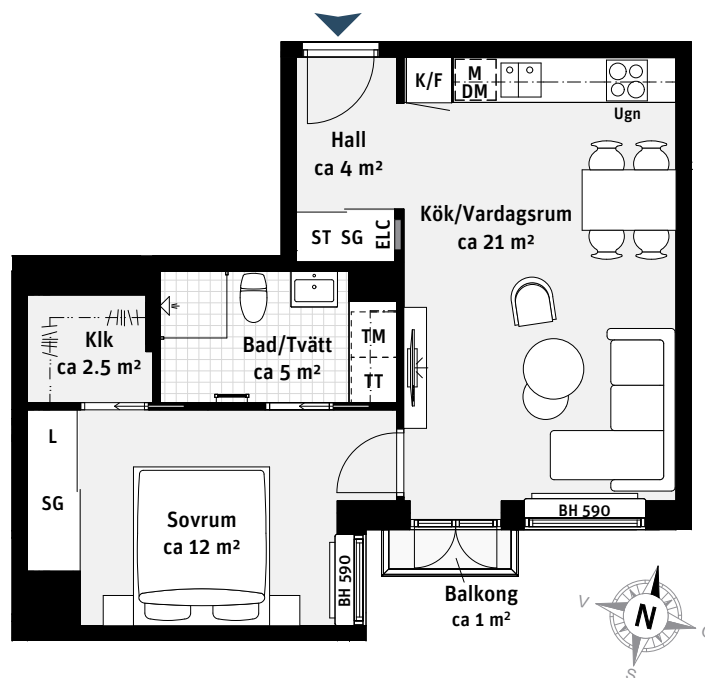

## Brf Nova Lgh 574

### FÄRGER I KÖK OCH BAD

Lgh 574

Kök

Inredning vit

Bad/Tvätt

Kakel vitgrå matt, klinker antracit

Bra  
förvaring

K/F Kyl/Frys

L Linneskåp

Klk Klädskåp

Kapphylla

ELC Elcentral

Radiator

BH Bröstningshöjd  
ungefärlig höjd i mm

Takhöjd ca 2.5 m om inget annat anges.

Skala 1:100