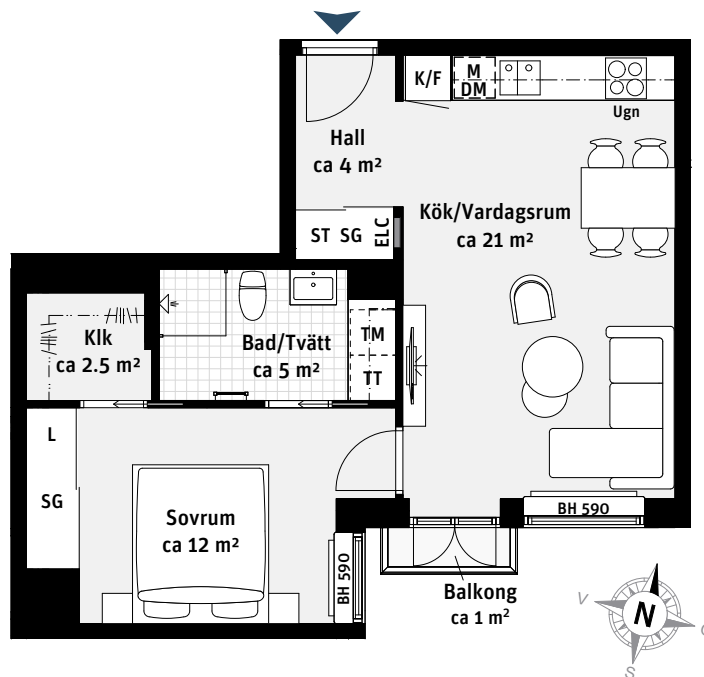

2 RoK, ca 46 m²

Brf Nova Lgh 584

FÄRGER I KÖK OCH BAD

Lgh 584

Kök

Inredning grön

Bad/Tvätt

Kakel vitgrå matt, klinker ljusgrå

Bra
förvaring

K/F Kyl/Frys

Induktionshäll

M Mikrovågsugn

DM Diskmaskin

Väggskåp

TM Tvättmaskin

TT Torktumlare

Handdukstork

ST Städskåp

L Linneskåp

Kik Klädkammare

Kapphylla

ELC Elcentral

Radiator

BH Bröstningshöjd
ungefärlig höjd i mm

Takhöjd ca 2.5 m om inget annat anges.

Skala 1:100