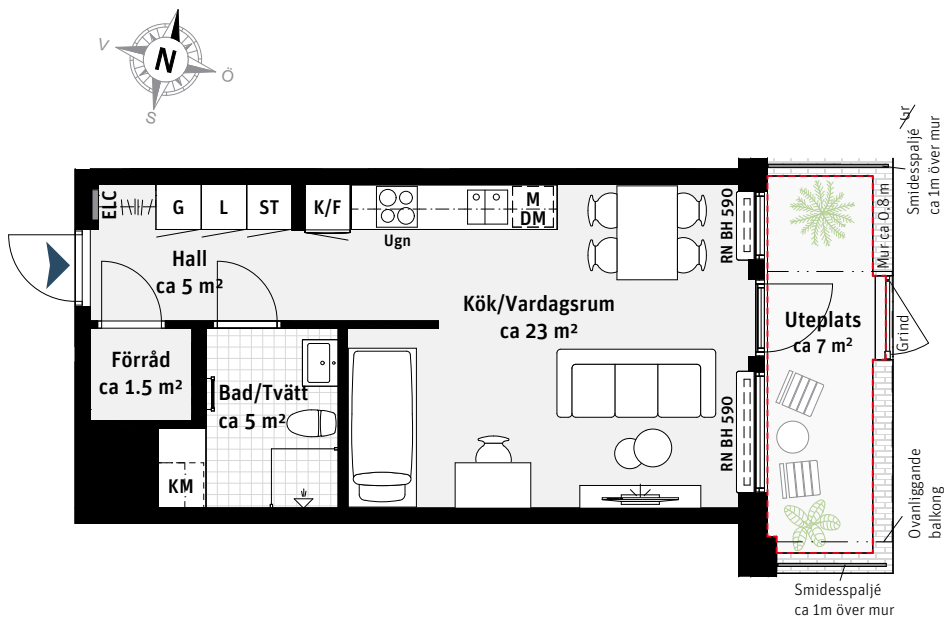

1 RoK, ca 35 m²

Brf Nova
Lgh 612

FÄRGER I KÖK OCH BAD

Kök Inredning vit
Bad/Tvätt Kakel vitgrå matt, klinker antracit

Kvadrat-
smart

K/F	Kyl/Frys	G	Garderob	BH	Bröstningshöjd ungefärlig höjd i mm
	Induktionshäll	ST	Städsåp		
M	Mikrovågsugn	L	Linnesåp		
DM	Diskmaskin		Kapphylla		
---	Väggsåp	ELC	Elcentral		
	Handdukstork		Radiator		
KM	Kombimaskin	RN	Radiatornisch		

Takhöjd ca 2.8 m om inget annat anges.

Skala 1:100

PARTERNA ÄR ÖVERENS OM ATT MINDRE FÖRÄNDRINGAR I LÄGENHETENS UTFORMNING, INKLUSIVE TAKHÖJD, SAMT MINDRE AVVIKELSE GÄLLANDE LÄGENHETSAREA INTE SKA KOSTNADSREGLERAS. OM TOTALA BOYTAN EFTER EVENTUELL OMMÄTNING MELLAN FÖRHANDS- OCH UPPLÄTELSEAVTAL SKILJER MED MER ÄN 5 % KORRIGERAS INSÄTSEN UTFRÅN DEN DEL SOM ÖVERSTIGER 5 %.