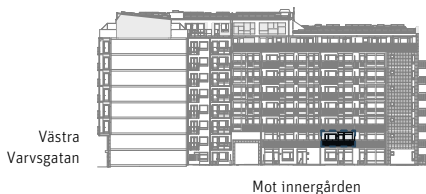

Takhöjd ca 2.5 m om inget annat anges.

Skala 1:100

PARTERNA ÄR ÖVERENS OM ATT MINDRE FÖRÄNDRINGAR I LÄGENHETENS UTFORMNING, INKLUSIVE TAKHÖJD, SAMT MINDRE AVVIKELSE GÄLLANDE LÄGENHETSAREA INTE SKA KOSTNADSREGLERAS. OM TOTALA BOYTAN EFTER EVENTUELL OMMÄTNING MELLAN FÖRHANDS- OCH UPPLÄTELSEAVTAL SKILJER MED MER ÄN 5 % KORRIGERAS INSÄTSEN UTIFRÅN DEN DEL SOM ÖVERSTIGER 5 %.