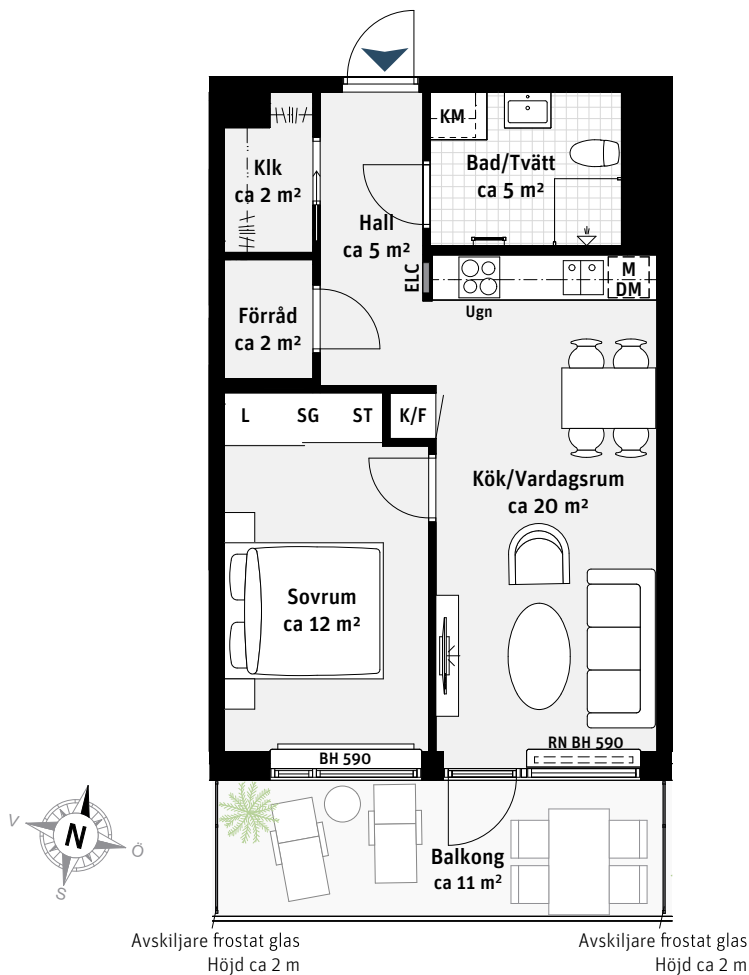

# 2 RoK, ca 49 m<sup>2</sup>

## Brf Nova Lgh 624

### FÄRGER I KÖK OCH BAD

Lgh 624

Kök

Inredning grön

Bad/Tvätt

Kakel vitgrå matt, klinker ljusgrå

Stor  
balkong i  
söder

K/F	Kyl/Frys	ST	Städsåp		Radiator
	Induktionshäll	L	Linnesåp	RN	Radiatornisch
M	Mikrovågsugn	Kik	Klädkammare	BH	Bröstningshöjd ungefärlig höjd i mm
DM	Diskmaskin		Kapphylla		
	Väggsåp	ELC	Elcentral		
	Handdukstork				

Takhöjd ca 2.5 m om inget annat anges.

Skala 1:100

PARTERNA ÄR ÖVERENS OM ATT MINDRE FÖRÄNDRINGAR I LÄGENHETENS UTFORMNING, INKLUSIVE TAKHÖJD, SAMT MINDRE AVVIKELSE GÄLLANDE LÄGENHETSAREA INTE SKA KOSTNADSREGLERAS. OM TOTALA BOYTAN EFTER EVENTUELL OMMÄTNING MELLAN FÖRHANDS- OCH UPPLÄTELSEAVTAL SKILJER MED MER ÄN 5 % KORRIGERAS INSÄTSEN UTIFRÅN DEN DEL SOM ÖVERSTIGER 5 %.