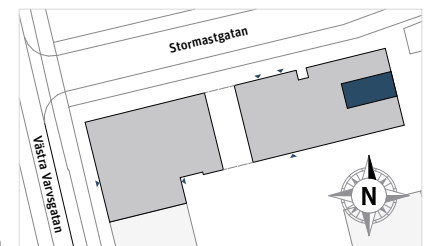

PARTERNA ÄR ÖVERENS OM ATT MINDRE FÖRÄNDRINGAR I LÄGENHETENS UTFORMNING, INKLUSIVE TAKHÖJD, SAMT MINDRE AVVIKELSE GÄLLANDE LÄGENHETSAREA INTE SKA KOSTNADSREGLERAS. OM TOTALA BOYTAN EFTER EVENTUELL OMMÄTNING MELLAN FÖRHANDS- OCH UPPLÄTELSEAVTAL SKILJER MED MER ÄN 5 % KORRIGERAS INSÄTSEN UTIFRÅN DEN DEL SOM ÖVERSTIGER 5 %.

240410 - RIKSBYGGEN RESERVERAR SIG FÖR EV. TRYCKFEL OCH FÖRBEHÅLLER SIG RÄTTEN TILL ÄNDRINGAR.