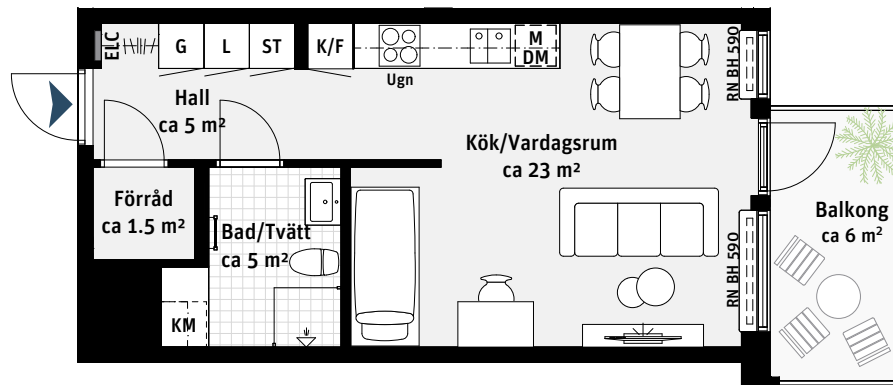

1 RoK, ca 35 m²

Brf Nova
Lgh 632

FÄRGER I KÖK OCH BAD

Lgh 632

Kök

Inredning sand

Bad/Tvätt

Kakel vitgrå matt, klinker ljusgrå

Stor söder-
balkong

K/F	Kyl/Frys	KM	Kombimaskin		Radiator
	Induktionshäll	G	Garderob	RN	Radiatornisch
M	Mikrovågsugn	ST	Städsåp	BH	Bröstningshöjd ungefärlig höjd i mm
DM	Diskmaskin	L	Linnesåp		
	Väggsåp		Kapphylla		
	Handdukstork	ELC	Elcentral		