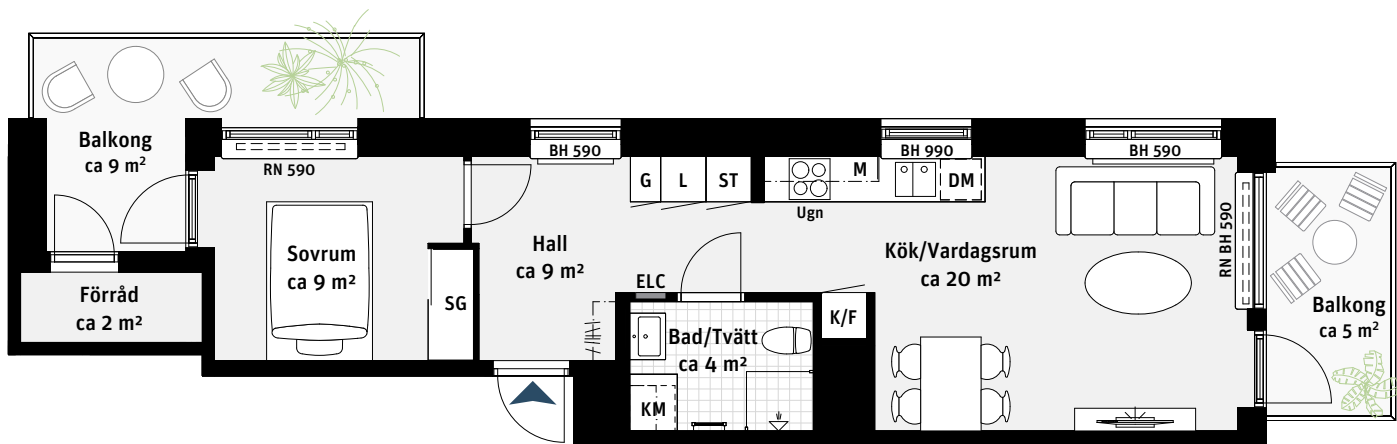

2 RoK, ca 43 m²

Brf Nova Lgh 641

FÄRGER I KÖK OCH BAD

Lgh 641
Kök Inredning vit
Bad/Tvätt Kakel vitgrå matt, klinker antracit

**Två
balkonger**

K/F	Kyl/Frys	KM	Kombimaskin	ELC	Elcentral
	Induktionshäll	G	Garderob		Radiator
M	Mikrovågsugn	ST	Städsåp	RN	Radiatornisch
DM	Diskmaskin	L	Linnesåp	BH	Bröstningshöjd ungefärlig höjd i mm
	Väggsåp		Kapphylla		
	Handdukstork	ELC	Elcentral		

Takhöjd ca 2.5 m om inget annat anges.

Skala 1:100

PARTERNA ÄR ÖVERENS OM ATT MINDRE FÖRÄNDRINGAR I LÄGENHETENS UTFORMNING, INKLUSIVE TAKHÖJD, SAMT MINDRE AVVIKELSE GÄLLANDE LÄGENHETSAREA INTE SKA KOSTNADSREGLERAS. OM TOTALA BOYTAN EFTER EVENTUELL OMMÄTNING MELLAN FÖRHANDS- OCH UPPLÄTSELSEAVTAL SKILJER MED MER ÄN 5 % KORRIGERAS INSATSEN UTIFRÅN DEN DEL SOM ÖVERSTIGER 5 %.