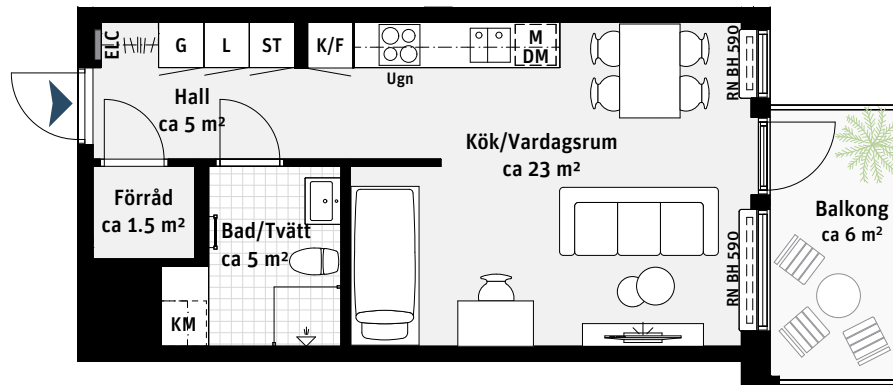

1 RoK, ca 35 m²

Brf Nova
Lgh 642

FÄRGER I KÖK OCH BAD

Lgh 642

Kök

Inredning vit

Bad/Tvätt

Kakel vitgrå matt, klinker antracit

Stor söder-
balkong

K/F	Kyl/Frys	KM	Kombimaskin		Radiator
	Induktionshäll	G	Garderob	RN	Radiatornisch
M	Mikrovågsugn	ST	Städsåp	BH	Bröstningshöjd ungefärlig höjd i mm
DM	Diskmaskin	L	Linneskåp		
	Väggsåp		Kapphylla		
	Handdukstork	ELC	Elcentral		