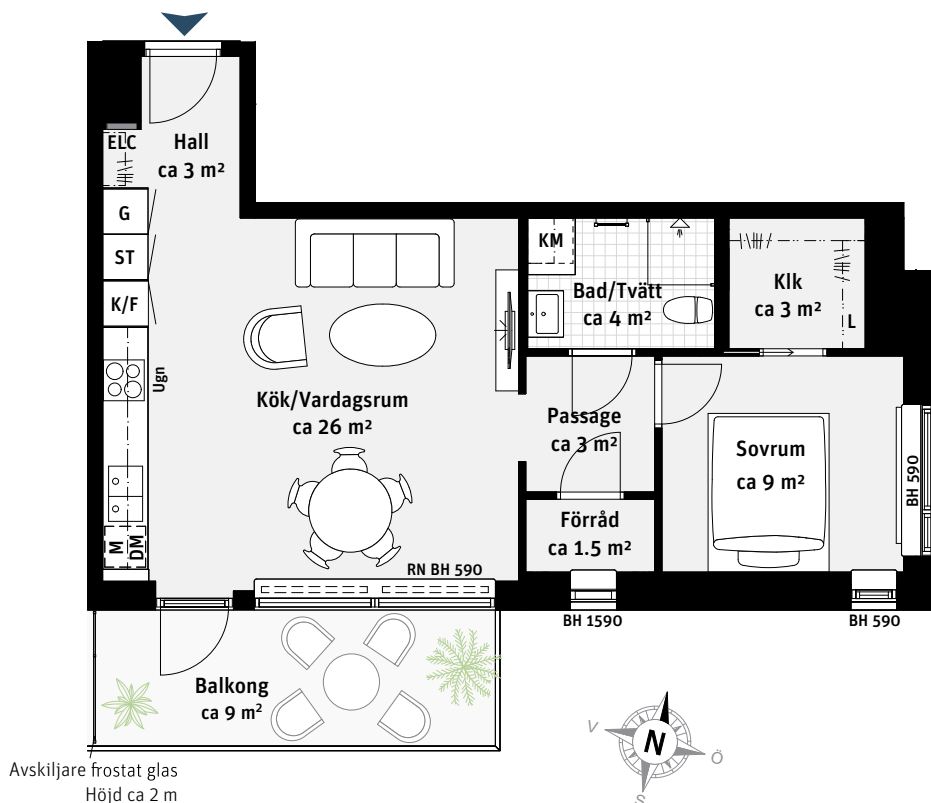

2 RoK, ca 53 m²

Brf Nova Lgh 643

FÄRGER I KÖK OCH BAD

Lgh 643

Kök

Bad/Tvätt

Inredning vit

Kakel vitgrå matt, klinker antracit

Stor
balkong i
söder

Avskiljare frostat glas
Höjd ca 2 m

K/F	Kyl/Frys	KM	Kombimaskin	ELC	Elcentral
	Induktionshäll	G	Garderob		Radiator
M	Mikrovågsugn	ST	Städsåp	RN	Radiatornisch
DM	Diskmaskin	L	Linnesåp	BH	Bröstningshöjd ungefärlig höjd i mm
	Väggsåp	Klk	Klädsåp		
	Handduksåp		Kapphåll		

Takhöjd ca 2.5 m om inget annat anges.

Skala 1:100

PARTERNA ÄR ÖVERENS OM ATT MINDRE FÖRÄNDRINGAR I LÄGENHETENS UTFORMNING, INKLUSIVE TAKHÖJD, SAMT MINDRE AVVIKELSE GÄLLANDE LÄGENHETSAREA INTE SKA KOSTNADSREGLERAS. OM TOTALA BOYTAN EFTER EVENTUELL OMMÄTNING MELLAN FÖRHANDS- OCH UPPLÄTELSEAVTAL SKILJER MED MER ÄN 5 % KORRIGERAS INSÄTSEN UTIFRÅN DEN DEL SOM ÖVERSTIGER 5 %.