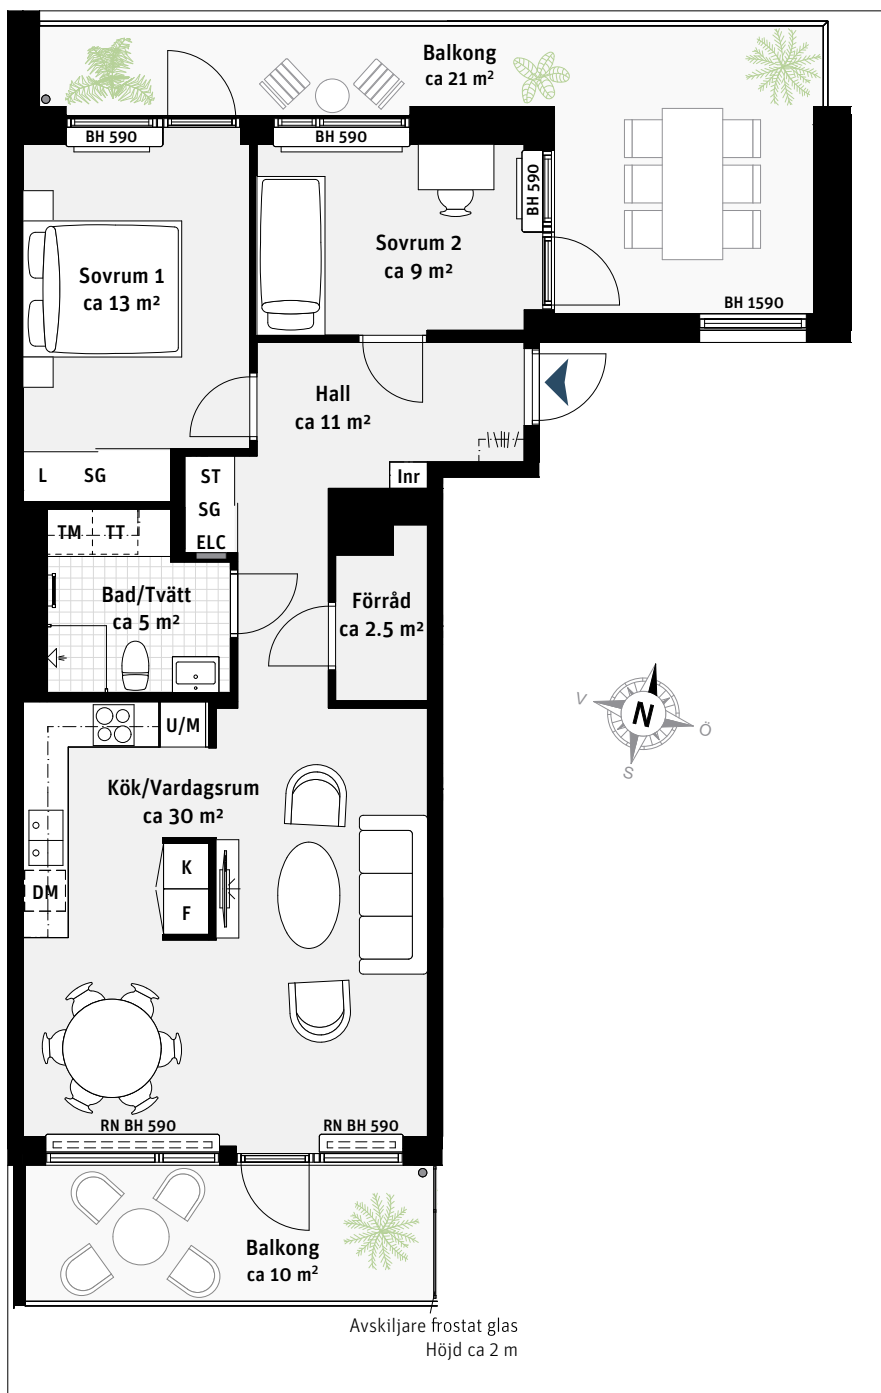

3 RoK, ca 74 m²

Brf Nova Lgh 647

FÄRGER I KÖK OCH BAD

Lgh 647

Kök

Bad/Tvätt

Inredning vit

Kakel vitgrå matt, klinker antracit

31 kvm
balkongyta

- K Kylskåp
- F Frys
- Induktionshäll
- U/M Ugn/Mikro
- DM Diskmaskin
- Väggskap
- TM Tvättmaskin
- TT Torktumlare
- Handdukstork
- ST Städskåp
- L Linneskåp
- Kapphylla
- SG Skjutdörrsgarderob
- Inr Fast inredning
- ELC Elcentral
- Radiator
- RN Radiatornisch
- BH Bröstningshöjd ungefärlig höjd i mm

Takhöjd ca 2.5 m om inget annat anges.

Skala 1:100

PARTERNA ÄR ÖVERENS OM ATT MINDRE FÖRÄNDRINGAR I LÄGENHETENS UTFORMNING, INKLUSIVE TAKHÖJD, SAMT MINDRE AVVIKELSE GÄLLANDE LÄGENHETSAREA INTE SKA KOSTNADSREGLERAS. OM TOTALA BOYTAN EFTER EVENTUELL OMMÄTNING MELLAN FÖRHANDS- OCH UPPLÄTELSEAVTAL SKILJER MED MER ÄN 5 % KORRIGERAS INSATSEN UTIFRÅN DEN DEL SOM ÖVERSTIGER 5 %.