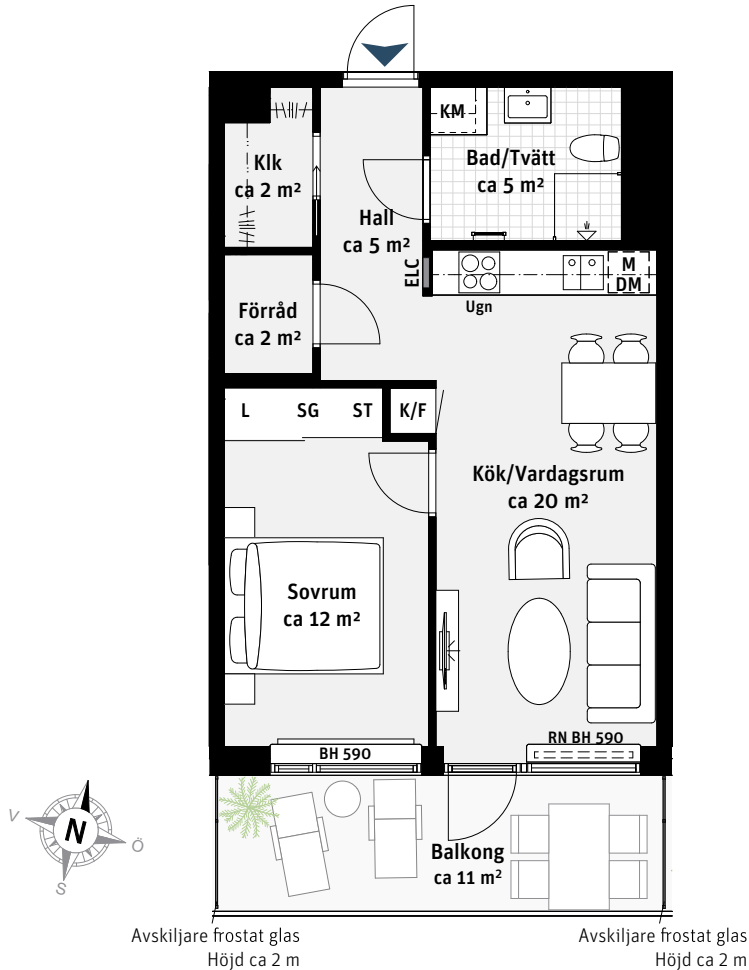

2 RoK, ca 49 m²

Brf Nova
Lgh 654

FÄRGER I KÖK OCH BAD

Lgh 654

Kök

Inredning grön

Bad/Tvätt

Kakel vitgrå matt, klinker ljusgrå

**Stor
balkong i
söder**

K/F	Kyl/Frys	ST	Städsåp		Radiator
	Induktionshäll	L	Linnesåp	RN	Radiatornisch
M	Mikrovågsugn	Kik	Klädkammare	BH	Bröstningshöjd ungefärlig höjd i mm
DM	Diskmaskin		Kapphylla		
	Väggsåp	ELC	Elcentral		
	Handdukstork				

Takhöjd ca 2.5 m om inget annat anges.

Skala 1:100

PARTERNA ÄR ÖVERENS OM ATT MINDRE FÖRÄNDRINGAR I LÄGENHETENS UTFORMNING, INKLUSIVE TAKHÖJD, SAMT MINDRE AVVIKELSE GÄLLANDE LÄGENHETSAREA INTE SKA KOSTNADSREGLERAS. OM TOTALA BOYTAN EFTER EVENTUELL OMMÄTNING MELLAN FÖRHANDS- OCH UPPLÄTELSEAVTAL SKILJER MED MER ÄN 5 % KORRIGERAS INSATSEN UTIFRÅN DEN DEL SOM ÖVERSTIGER 5 %.