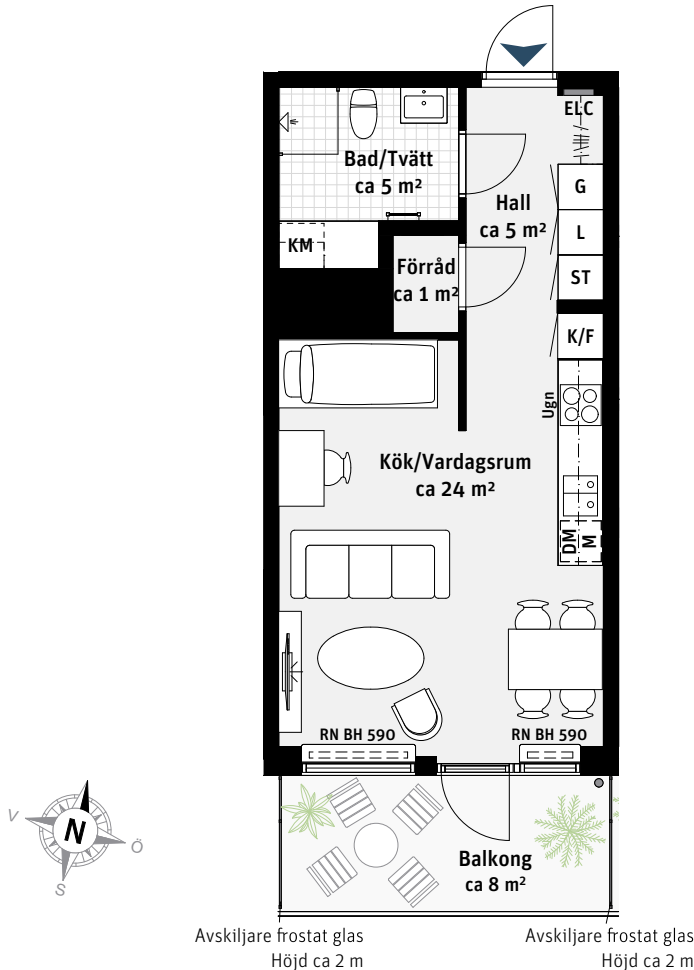

# 1 RoK, ca 36 m<sup>2</sup>

**Brf Nova**  
Lgh 655

## FÄRGER I KÖK OCH BAD

Lgh 655

Kök

Inredning grön

Bad/Tvätt

Kakel vitgrå matt, klinker ljusgrå

**Stor  
balkong i  
söder**

- K/F Kyl/Frys
- Induktionshäll
- M Mikrovågsugn
- DM Diskmaskin
- Väggskap
- Handdukstork

- KM Kombimaskin
- G Garderob
- ST Städskåp
- L Linneskåp
- Kapphylla
- ELC Elcentral

- Radiator
- RN Radiatornisch
- Stuprör
- BH Bröstningshöjd ungefärlig höjd i mm

Takhöjd ca 2.5 m om inget annat anges.