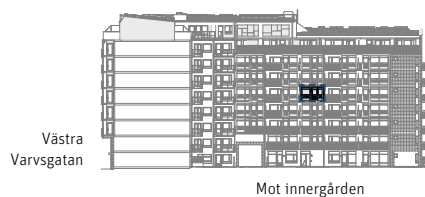

PARTERNA ÄR ÖVERENS OM ATT MINDRE FÖRÄNDRINGAR I LÄGENHETENS UTFORMNING, INKLUSIVE TAKHÖJD, SAMT MINDRE AVVIKELSE GÄLLANDE LÄGENHETSAREA INTE SKA KOSTNADSREGLERAS. OM TOTALA BOYTAN EFTER EVENTUELL OMMÄTNING MELLAN FÖRHANDS- OCH UPPLÄTELSEAVTAL SKILJER MED MER ÄN 5 % KORRIGERAS INSÄTSEN UTIFRÅN DEN DEL SOM ÖVERSTIGER 5 %.

240410 - RIKSBYGGEN RESERVERAR SIG FÖR EV. TRYCKFEL OCH FÖRBEHÅLLER SIG RÄTTEN TILL ÄNDRINGAR.