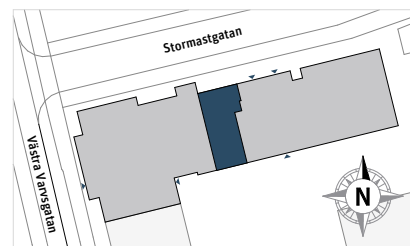

PARTERNA ÄR ÖVERENS OM ATT MINDRE FÖRÄNDRINGAR I LÄGENHETENS UTFORMNING, INKLUSIVE TAKHÖJD, SAMT MINDRE AVVIKELSE GÄLLANDE LÄGENHETSAREA INTE SKA KOSTNADSREGLERAS. OM TOTALA BOYTAN EFTER EVENTUELL OMMÄTNING MELLAN FÖRHANDS- OCH UPPLÄTELSEAVTAL SKILJER MED MER ÄN 5 % KORRIGERAS INSATSEN UTIFRÅN DEN DEL SOM ÖVERSTIGER 5 %.

240410 - RIKSBYGGEN RESERVERAR SIG FÖR EV. TRYCKFEL OCH FÖRBEHÅLLER SIG RÄTTEN TILL ÄNDRINGAR.