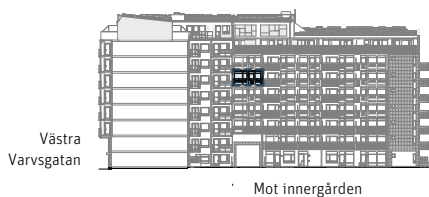

PARTERNA ÄR ÖVERENS OM ATT MINDRE FÖRÄNDRINGAR I LÄGENHETENS UTFORMNING, INKLUSIVE TAKHÖJD, SAMT MINDRE AVVIKELSE GÄLLANDE LÄGENHETSAREA INTE SKA KOSTNADSREGLERAS. OM TOTALA BOYTAN EFTER EVENTUELL OMMÄTNING MELLAN FÖRHANDS- OCH UPPLÄTELSEAVTAL SKILJER MED MER ÄN 5 % KORRIGERAS INSATSEN UTIFRÅN DEN DEL SOM ÖVERSTIGER 5 %.

240410 - RIKSBYGGEN RESERVERAR SIG FÖR EV. TRYCKFEL OCH FÖRBEHÅLLER SIG RÄTTEN TILL ÄNDRINGAR.