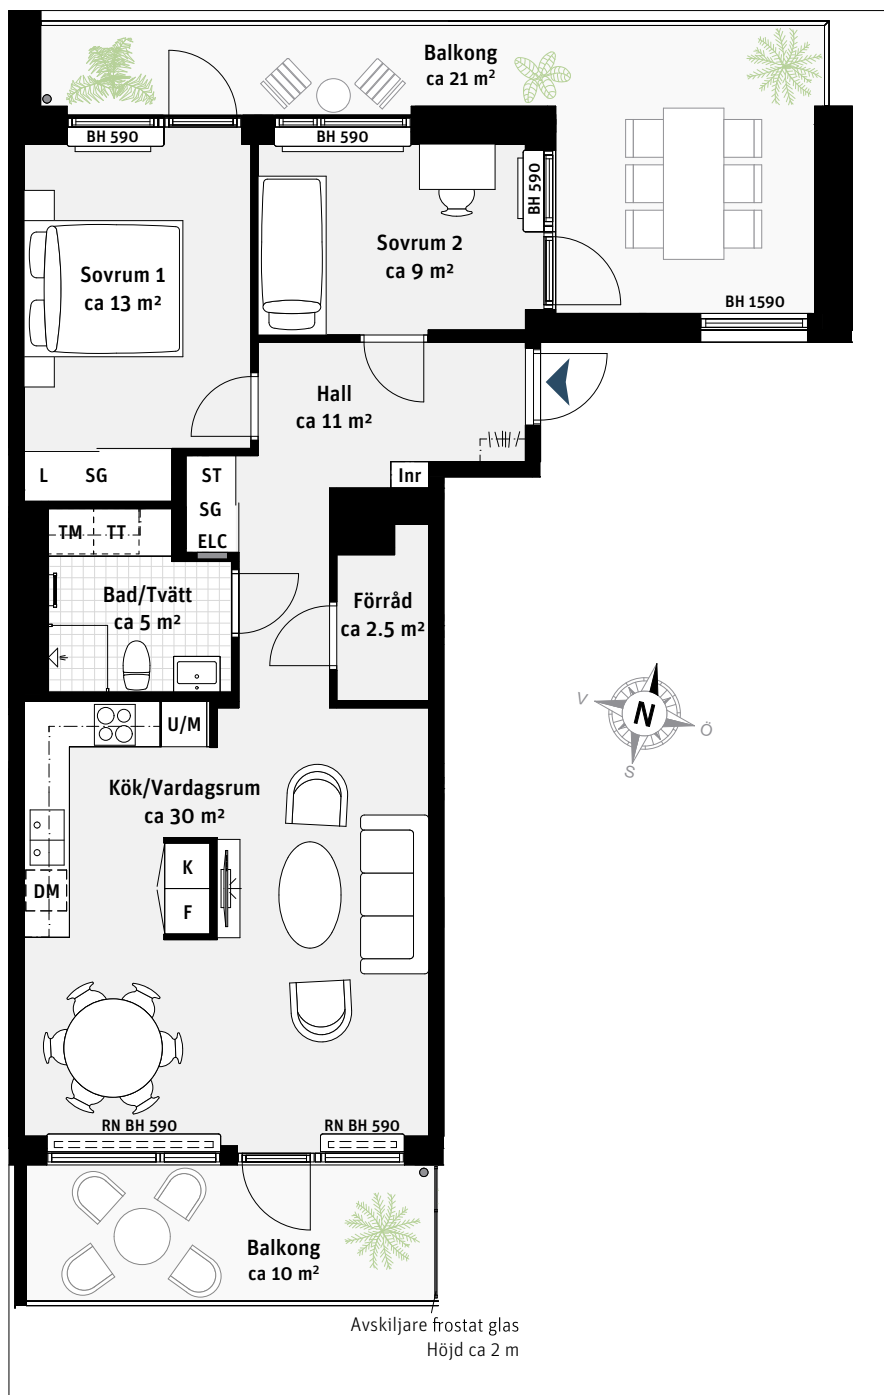

3 RoK, ca 74 m²

Brf Nova Lgh 657

FÄRGER I KÖK OCH BAD

Lgh 657

Kök

Bad/Tvätt

Inredning grön

Kakel vitgrå matt, klinker ljusgrå

31 kvm
balkongyta

- K Kylskåp
- F Frys
- Induktionshäll
- U/M Ugn/Mikro
- DM Diskmaskin
- Väggskåp
- TM Tvättmaskin
- TT Torktumlare
- Handdukstork
- ST Städskåp
- L Linneskåp
- Kapphylla
- SG Skjutdörrsgarderob
- Inr Fast inredning
- ELC Elcentral
- Radiator
- RN Radiatornisch
- BH Bröstningshöjd ungefärlig höjd i mm

Takhöjd ca 2.5 m om inget annat anges.

Skala 1:100

PARTERNA ÄR ÖVERENS OM ATT MINDRE FÖRÄNDRINGAR I LÄGENHETENS UTFORMNING, INKLUSIVE TAKHÖJD, SAMT MINDRE AVVIKELSE GÄLLANDE LÄGENHETSAREA INTE SKA KOSTNADSREGLERAS. OM TOTALA BOYTAN EFTER EVENTUELL OMMÄTNING MELLAN FÖRHANDS- OCH UPPLÄTELSEAVTAL SKILJER MED MER ÄN 5 % KORRIGERAS INSATSEN UTIFRÅN DEN DEL SOM ÖVERSTIGER 5 %.