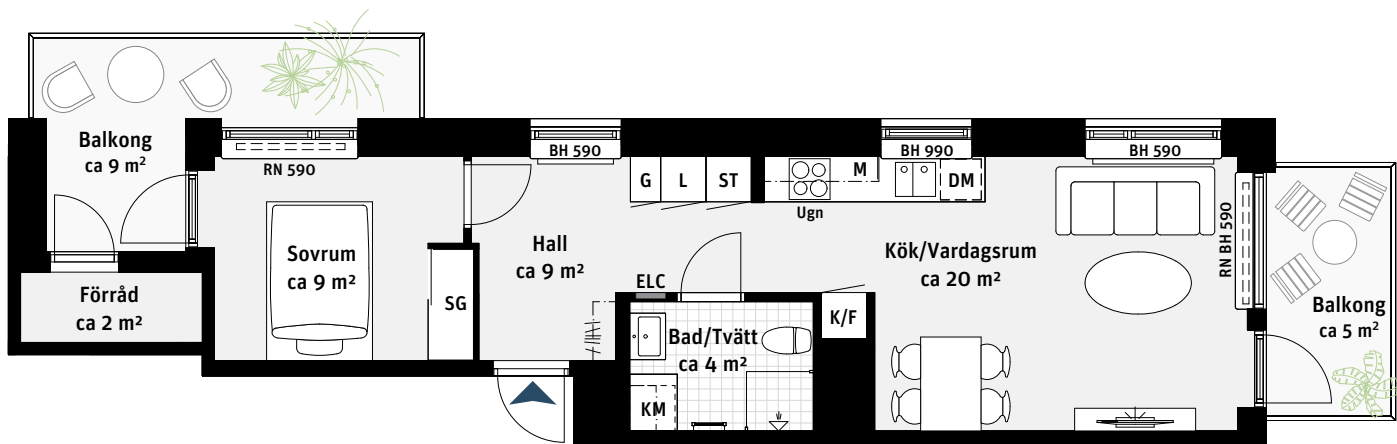

2 RoK, ca 43 m²

Brf Nova Lgh 661

FÄRGER I KÖK OCH BAD

Lgh 661

Kök

Inredning sand

Bad/Tvätt

Kakel vitgrå matt, klinker ljusgrå

**Två
balkonger**

K/F Kyl/Frys

Induktionshäll

M Mikrovågsugn

DM Diskmaskin

Väggskåp

Handdukstork

KM Kombimaskin

G Garderob

ST Städskåp

L Linneskåp

Kapphylla

ELC Elcentral

ELC Elcentral

Radiator

RN Radiatornisch

BH Bröstningshöjd
ungefärlig höjd i mm

Takhöjd ca 2.5 m om inget annat anges.

Skala 1:100