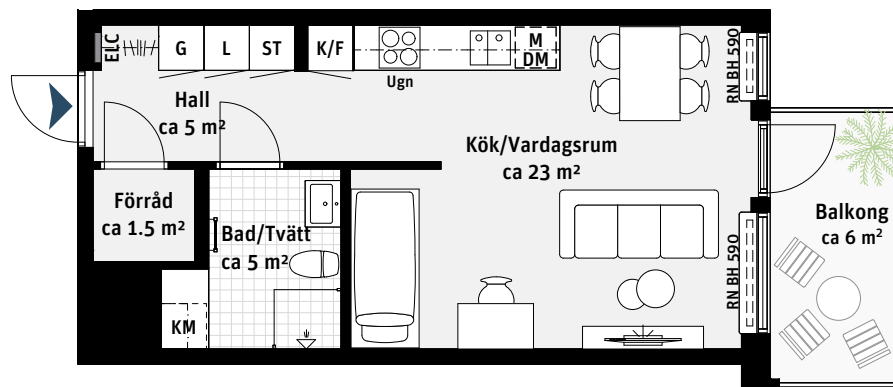

## FÄRGER I KÖK OCH BAD

Lgh 662

Kök

Inredning sand

Bad/Tvätt

Kakel vitgrå matt, klinker ljusgrå

Stor söder-  
balkong

K/F	Kyl/Frys	KM	Kombimaskin	—	Radiator
	Induktionshäll	G	Garderob	RN	Radiatornisch
M	Mikrovågsugn	ST	Städsåp	BH	Bröstningshöjd ungefärlig höjd i mm
DM	Diskmaskin	L	Linneskåp		
	Väggsåp		Kapphylla		
	Handdukstork	ELC	Elcentral		

Takhöjd ca 2.5 m om inget annat anges.

Skala 1:100

PARTERNA ÄR ÖVERENS OM ATT MINDRE FÖRÄNDRINGAR I LÄGENHETENS UTFORMNING, INKLUSIVE TAKHÖJD, SAMT MINDRE AVVIKELSE GÄLLANDE LÄGENHETSAREA INTE SKA KOSTNADSREGLERAS. OM TOTALA BOYTAN EFTER EVENTUELL OMMÄTNING MELLAN FÖRHANDS- OCH UPPLÄTELSEAVTAL SKILJER MED MER ÄN 5 % KORRIGERAS INSÄTSEN UTIFRÅN DEN DEL SOM ÖVERSTIGER 5 %.