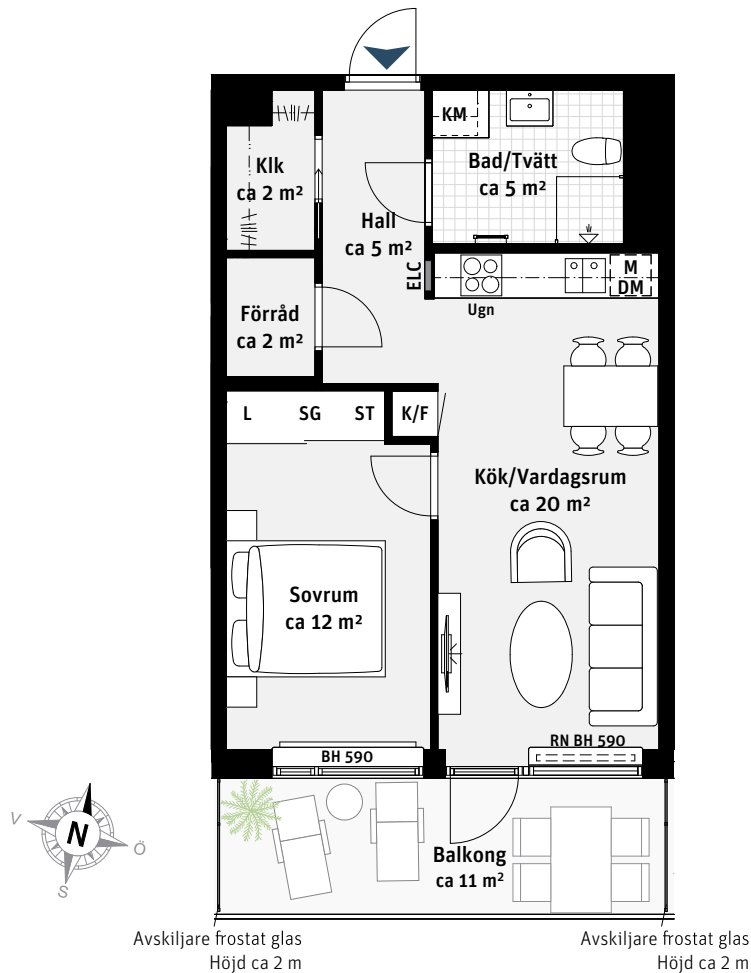

2 RoK, ca 49 m²

Brf Nova Lgh 664

FÄRGER I KÖK OCH BAD

Lgh 664

Kök

Inredning sand

Bad/Tvätt

Kakel vitgrå matt, klinker ljusgrå

Stor
balkong i
söder

K/F	Kyl/Frys	ST	Städsåp		Radiator
	Induktionshäll	L	Linnesåp	RN	Radiatornisch
M	Mikrovågsugn	Klk	Klädkammare	BH	Bröstningshöjd ungefärlig höjd i mm
DM	Diskmaskin		Kapphylla		
	Väggsåp	ELC	Elcentral		
	Handdukstork				

Takhöjd ca 2.5 m om inget annat anges.

Skala 1:100

PARTERNA ÄR ÖVERENS OM ATT MINDRE FÖRÄNDRINGAR I LÄGENHETENS UTFORMNING, INKLUSIVE TAKHÖJD, SAMT MINDRE AVVIKELSE GÄLLANDE LÄGENHETSAREA INTE SKA KOSTNADSREGLERAS. OM TOTALA BOYTAN EFTER EVENTUELL OMMÄTNING MELLAN FÖRHANDS- OCH UPPLÄTELSEAVTAL SKILJER MED MER ÄN 5 % KORRIGERAS INSATSEN UTIFRÅN DEN DEL SOM ÖVERSTIGER 5 %.