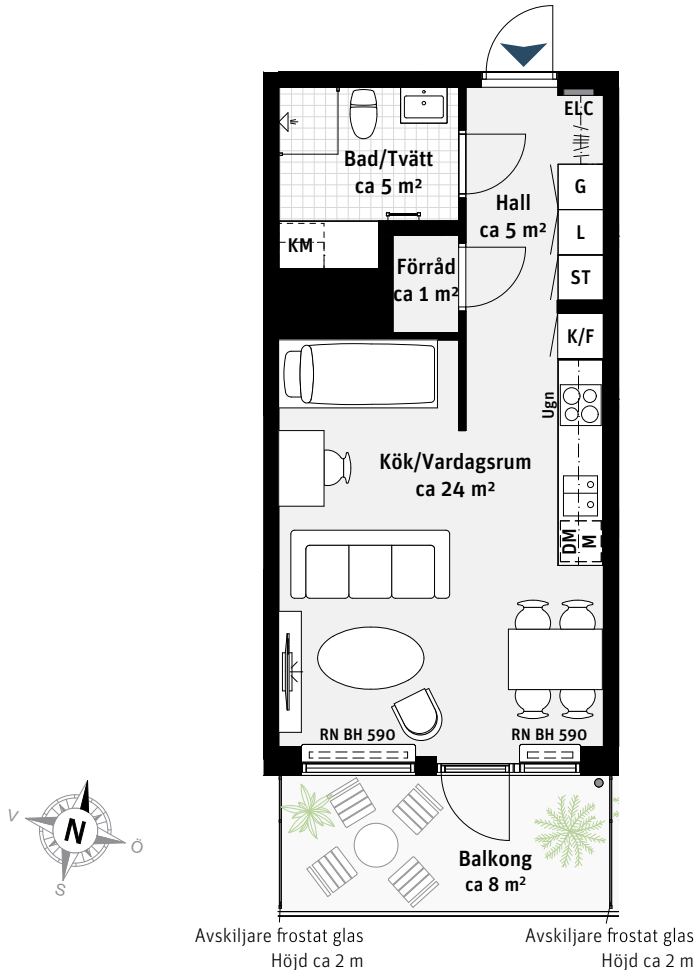

1 RoK, ca 36 m²

Brf Nova
Lgh 665

FÄRGER I KÖK OCH BAD

Lgh 665

Kök

Inredning sand

Bad/Tvätt

Kakel vitgrå matt, klinker ljusgrå

**Stor
balkong i
söder**

K/F	Kyl/Frys
	Induktionshäll
M	Mikrovågsugn
DM	Diskmaskin
—	Väggskåp
	Handdukstork

KM	Kombimaskin
G	Garderob
ST	Städkåp
L	Linneskåp
	Kapphylla
ELC	Elcentral

	Radiator
RN	Radiatornisch
•	Stuprör
BH	Bröstningshöjd ungefärlig höjd i mm

Takhöjd ca 2.5 m om inget annat anges.

Skala 1:100

PARTERNA ÄR ÖVERENS OM ATT MINDRE FÖRÄNDRINGAR I LÄGENHETENS UTFORMNING, INKLUSIVE TAKHÖJD, SAMT MINDRE AVVIKELSE GÄLLANDE LÄGENHETSAREA INTE SKA KOSTNADSREGLERAS. OM TOTALA BOYTAN EFTER EVENTUELL OMMÄTNING MELLAN FÖRHANDS- OCH UPPLÄTELSEAVTAL SKILJER MED MER ÄN 5 % KORRIGERAS INSÄTSEN UTIFRÅN DEN DEL SOM ÖVERSTIGER 5 %.