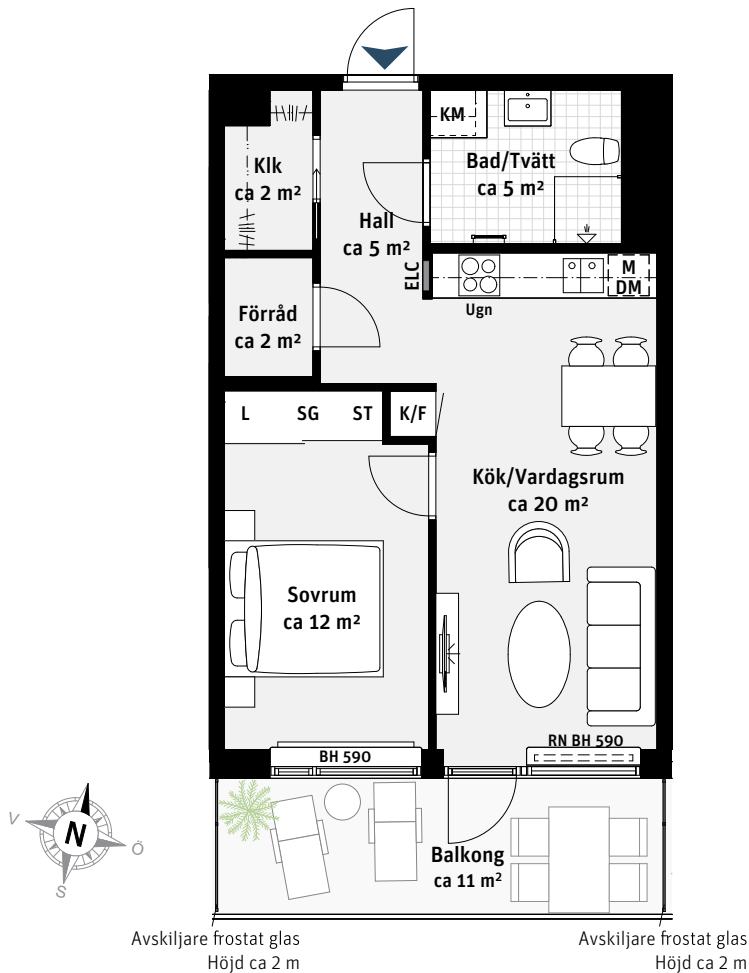

2 RoK, ca 49 m²

Brf Nova Lgh 674

FÄRGER I KÖK OCH BAD

Lgh 674

Kök

Inredning grön

Bad/Tvätt

Kakel vitgrå matt, klinker ljusgrå

Stor
balkong i
söder

K/F	Kyl/Frys	ST	Städsåp		Radiator
	Induktionshäll	L	Linnesåp	RN	Radiatornisch
M	Mikrovågsugn	Klk	Klädkammare	BH	Bröstningshöjd ungefärlig höjd i mm
DM	Diskmaskin		Kapphylla		
	Väggsåp	ELC	Elcentral		
	Handdukstork				

Takhöjd ca 2.5 m om inget annat anges.

Skala 1:100

PARTERNA ÄR ÖVERENS OM ATT MINDRE FÖRÄNDRINGAR I LÄGENHETENS UTFORMNING, INKLUSIVE TAKHÖJD, SAMT MINDRE AVVIKELSE GÄLLANDE LÄGENHETSAREA INTE SKA KOSTNADSREGLERAS. OM TOTALA BOYTAN EFTER EVENTUELL OMMÄTNING MELLAN FÖRHANDS- OCH UPPLÄTELSEAVTAL SKILJER MED MER ÄN 5 % KORRIGERAS INSATSEN UTIFRÅN DEN DEL SOM ÖVERSTIGER 5 %.