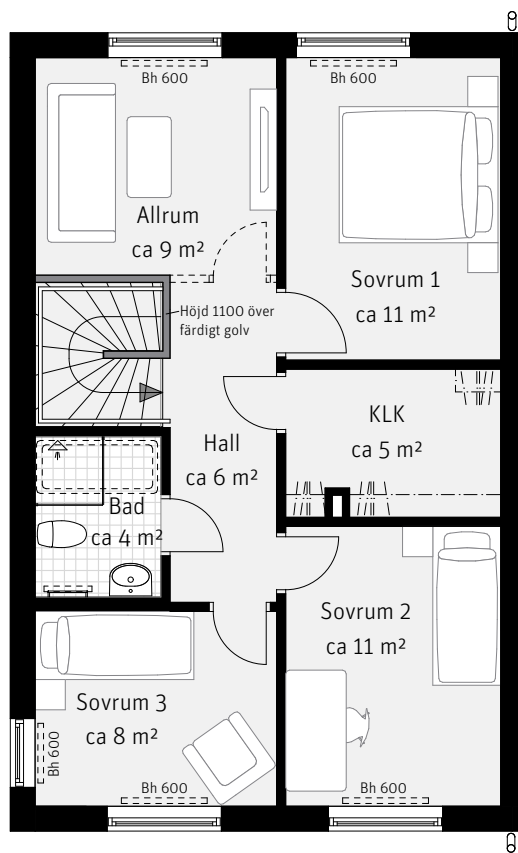

5 RoK, ca 122 m²

Harsyran
Hus 001

Entréplan

Övre plan

Förklaringar

K	Kylskåp	TT	Torktumlare	Bh	Bröstningshöjd i mm
F	Frys		Handdukstork	Fp	Fast fönsterparti
	Inbyggnadshäll	SG	Skjutdörrsgarderob	MM	Multimediaskåp
U/M	Ugn/Mikro	G	Garderob	VP	Värmepump
DM	Diskmaskin	ST	Städsåp	EL-C	Elcentral
---	Överskåp	Klk	Klädkammare	STP	Stuprör
TM	Tvättmaskin		Hatthylla	---	Radiator, preliminär placering
METER SKALA 1:100					
0 1 2 3 4 5m					
Möjlighet att själv installera badkar (1500 mm)					

Preliminär tomtarea 170 m²

Sektion