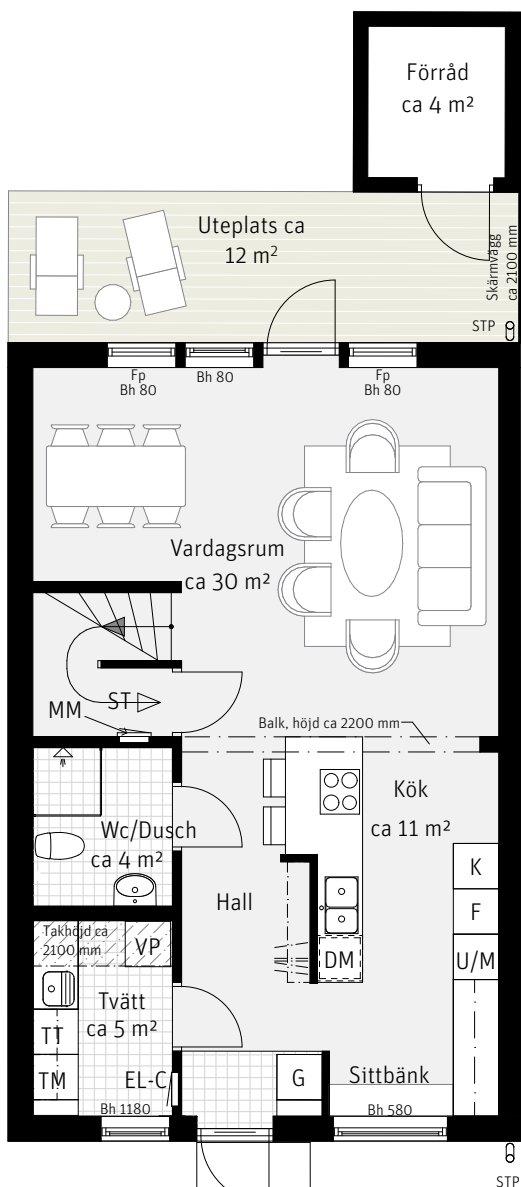

5 RoK, ca 122 m²

Harsyran
Hus 001

Entréplan

Övre plan

Förklaringar

K	Kylskåp	TT	Torktumlare	Bh	Bröstningshöjd i mm
F	Frys		Handdukstork	Fp	Fast fönsterparti
	Inbyggnadshäll	SG	Skjutdörrsgarderob	MM	Multimediaskåp
U/M	Ugn/Mikro	G	Garderob	VP	Värmepump
DM	Diskmaskin	ST	Städsåp	EL-C	Elcentral
---	Överskåp	Klk	Klädkammare	STP	Stuprör
TM	Tvättmaskin		Hatthylla	---	Radiator, preliminär placering
METER SKALA 1:100					
0 1 2 3 4 5m					
Möjlighet att själv installera badkar (1500 mm)					

Preliminär tomtarea 170 m²

Sektion