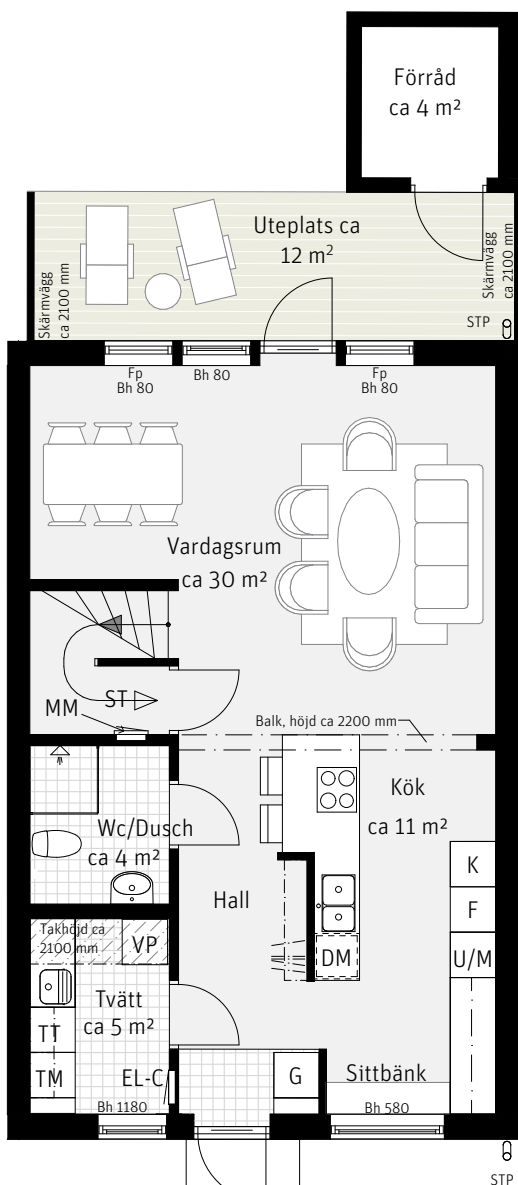

5 RoK, ca 122 m²

Harsyran
Hus 003

Entréplan

Övre plan

Förklaringar

K	Kylskåp	TT	Torktumlare	Bh	Bröstningshöjd i mm
F	Frys		Handdukstork	Fp	Fast fönsterparti
	Inbyggnadshäll	SG	Skjutdörrsgarderob	MM	Multimediaskåp
U/M	Ugn/Mikro	G	Garderob	VP	Värmepump
DM	Diskmaskin	ST	Städsåp	EL-C	Elcentral
---	Överskåp	Klk	Klädkammare	STP	Stuprör
TM	Tvättmaskin		Hatthylla	---	Radiator, preliminär placering
METER SKALA 1:100					
Väg som frånval Möjlighet att själv installera badkar (1500 mm)					

Preliminär tomtarea 153 m²

Sektion