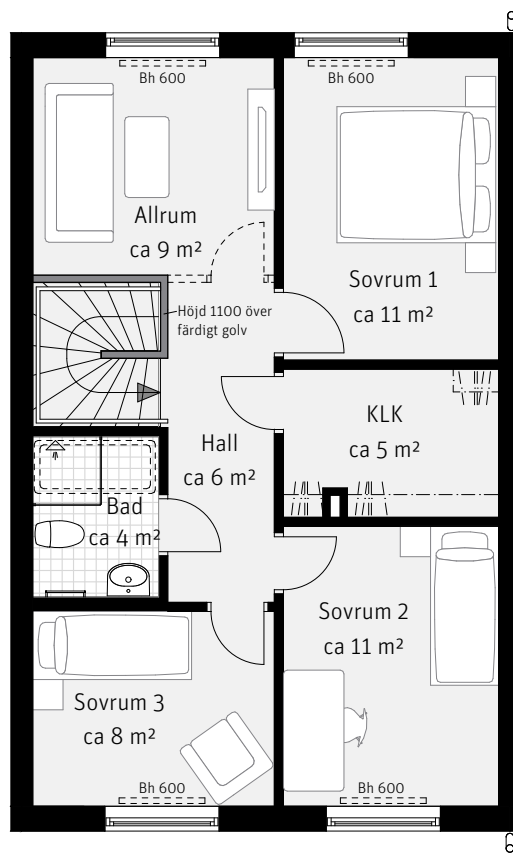

5 RoK, ca 122 m²

Harsyran
Hus 003

Entréplan

Övre plan

Förklaringar

K	Kylskåp	TT	Torktumlare	Bh	Bröstningshöjd i mm
F	Frys		Handdukstork	Fp	Fast fönsterparti
	Inbyggnadshäll	SG	Skjutdörrsgarderob	MM	Multimediaskåp
U/M	Ugn/Mikro	G	Garderob	VP	Värmepump
DM	Diskmaskin	ST	Städsåp	EL-C	Elcentral
---	Överskåp	Klk	Klädkammare	STP	Stuprör
TM	Tvättmaskin		Hatthylla	---	Radiator, preliminär placering
METER SKALA 1:100					
Väg som frånval Möjlighet att själv installera badkar (1500 mm)					

Preliminär tomtarea 153 m²

Sektion