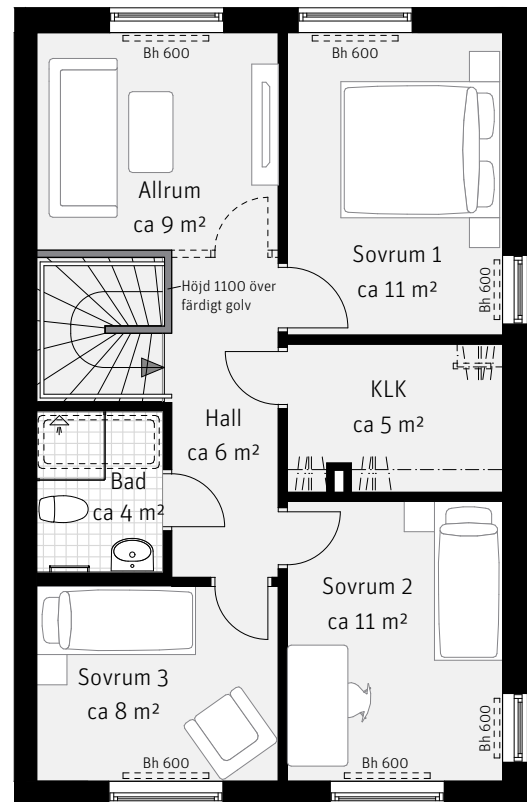

5 RoK, ca 122 m²

Harsyran
Hus 004

Entréplan

Övre plan

Förklaringar

K	Kylskåp	TT	Torktumlare	Bh	Bröstningshöjd i mm
F	Frys		Handdukstork	Fp	Fast fönsterparti
	Inbyggnadshäll	SG	Skjutdörrsgarderob	MM	Multimediaskåp
U/M	Ugn/Mikro	G	Garderob	VP	Värmepump
DM	Diskmaskin	ST	Städsåp	EL-C	Elcentral
---	Överskåp	Klk	Klädkammare	STP	Stuprör
TM	Tvättmaskin		Hatthylla	---	Radiator, preliminär placering
METER SKALA 1:100					
				----	Vägg som fränval
					Möjlighet att själv installera badkar (1500 mm)

Preliminär tomtarea 166 m²

Riksbyggen
Rum för hela livet