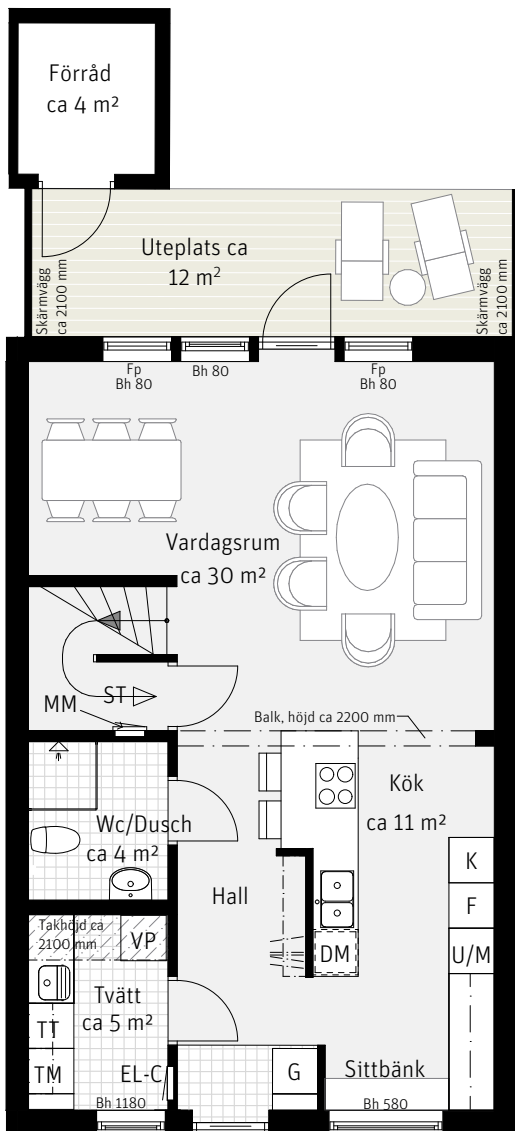

5 RoK, ca 122 m²

Harsyran
Hus 004

Entréplan

Övre plan

Förklaringar

K	Kylskåp	TT	Torktumlare	Bh	Bröstningshöjd i mm
F	Frys		Handdukstork	Fp	Fast fönsterparti
	Inbyggnadshäll	SG	Skjutdörrsgarderob	MM	Multimediaskåp
U/M	Ugn/Mikro	G	Garderob	VP	Värmepump
DM	Diskmaskin	ST	Städsåp	EL-C	Elcentral
---	Överskåp	Klk	Klädkammare	STP	Stuprör
TM	Tvättmaskin		Hatthylla	---	Radiator, preliminär placering
METER SKALA 1:100					
				----	Vägg som fränval
					Möjlighet att själv installera badkar (1500 mm)

Preliminär tomtarea 166 m²

Riksbyggen
Rum för hela livet