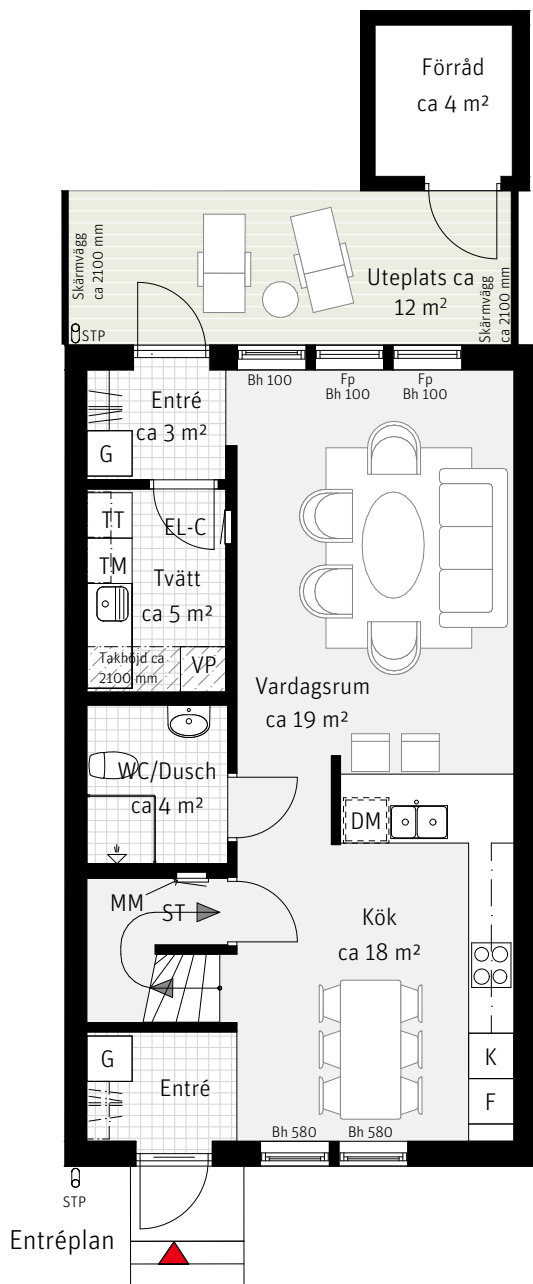

5 RoK, ca 115 m²

Harsyran
Hus 007

Förklaringar

K	Kylskåp	TT	Torktumlare	Bh	Bröstningshöjd i mm
F	Frys	→	Handdukstork	Fp	Fast fönsterparti
	Inbyggnadshäll	SG	Skjutdörrsgarderob	MM	Multimediaskåp
DM	Diskmaskin	G	Garderob	VP	Värmepump
---	Överskåp	ST	Städskåp	EL-C	Elcentral
TM	Tvättmaskin	Klk	Klädkammare	STP	Stuprör
			Hatthylla	---	Radiator, preliminär placering
			Möjlighet att själv installera badkar (1500 mm)		

METER SKALA 1:100

Preliminär tomtarea 139 m²