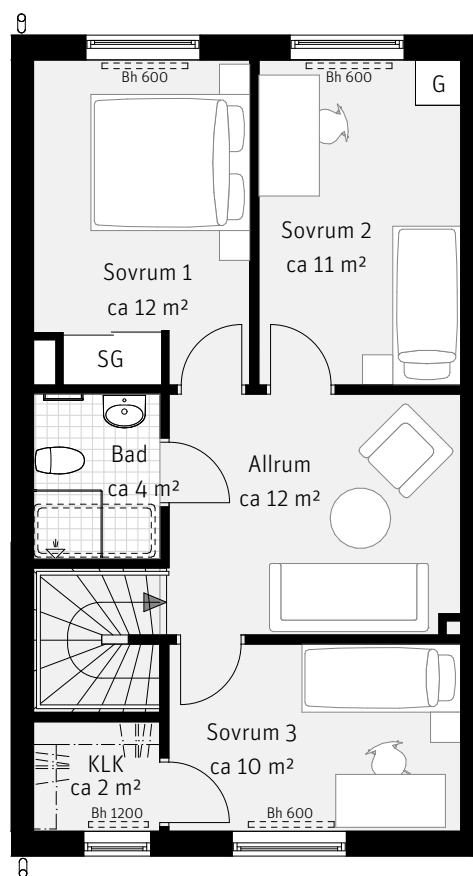

5 RoK, ca 115 m²

Harsyran
Hus 007

Förklaringar

K	Kylskåp	TT	Torktumlare	Bh	Bröstningshöjd i mm
F	Frys	→	Handdukstork	Fp	Fast fönsterparti
	Inbyggnadshäll	SG	Skjutdörrsgarderob	MM	Multimediaskåp
DM	Diskmaskin	G	Garderob	VP	Värmepump
---	Överskåp	ST	Städskåp	EL-C	Elcentral
TM	Tvättmaskin	Klk	Klädkammare	STP	Stuprör
			Hatthylla	---	Radiator, preliminär placering
			Möjlighet att själv installera badkar (1500 mm)		

METER SKALA 1:100

Preliminär tomtarea 139 m²