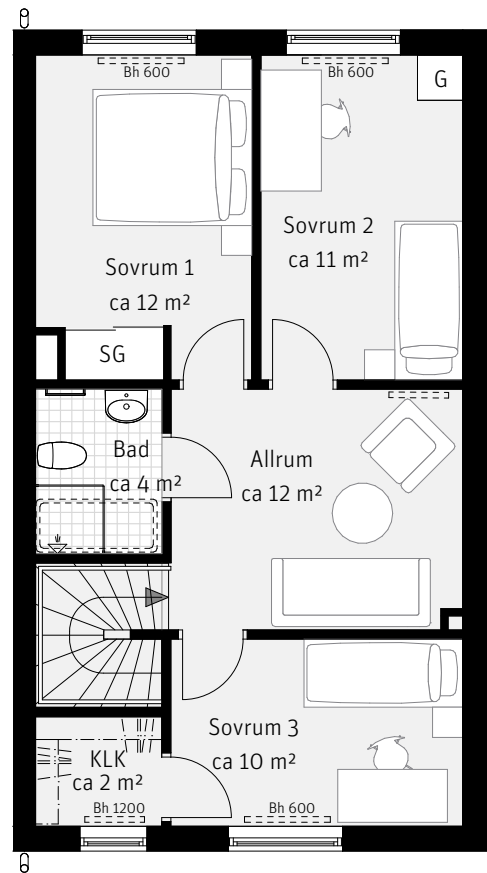

5 RoK, ca 115 m²

Harsyran
Hus 009

Entréplan

Övre plan

Förklaringar

K	Kylskåp	TT	Torktumlare	Bh	Bröstningshöjd i mm
F	Frys	→	Handdukstork	Fp	Fast fönsterparti
	Inbyggnadshäll		Skjutdörrsgarderob	MM	Multimediaskåp
DM	Diskmaskin	G	Garderob	VP	Värmepump
---	Överskåp	ST	Städskåp	EL-C	Elcentral
TM	Tvättmaskin	Klk	Klädkammare	STP	Stuprör
			Hatthylla	---	Radiator, preliminär placering
			Möjlighet att själv installera badkar (1500 mm)		

METER SKALA 1:100

Preliminär tomtarea 146 m²

Sektion