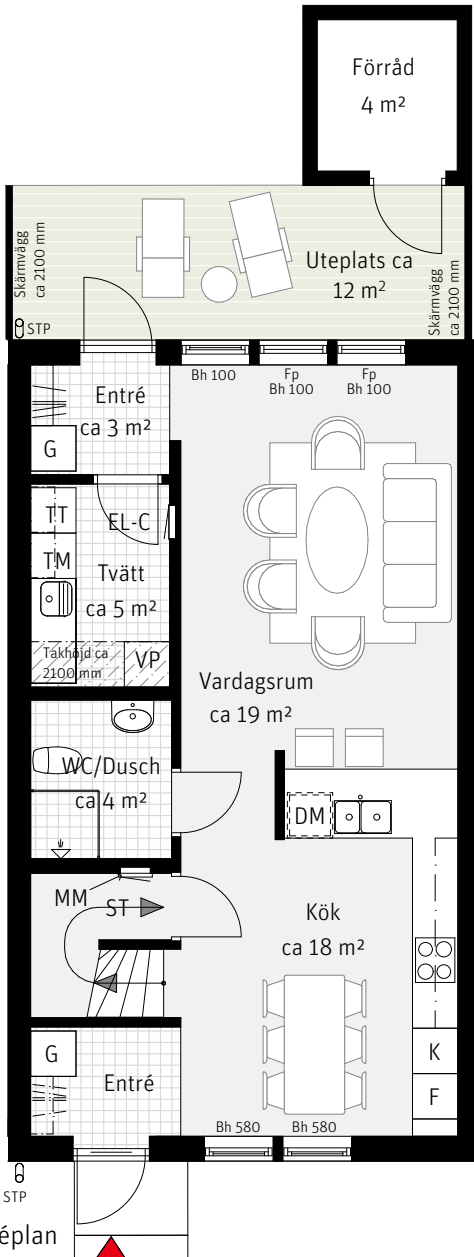

5 RoK, ca 115 m²

Harsyran
Hus 009

Entréplan

Övre plan

Förklaringar

K	Kylskåp	TT	Torktumlare	Bh	Bröstningshöjd i mm
F	Frys	→	Handdukstork	Fp	Fast fönsterparti
	Inbyggnadshäll		Skjutdörrsgarderob	MM	Multimediaskåp
DM	Diskmaskin	G	Garderob	VP	Värmepump
---	Överskåp	ST	Städskåp	EL-C	Elcentral
TM	Tvättmaskin	Klk	Klädkammare	STP	Stuprör
			Hatthylla	---	Radiator, preliminär placering
			Möjlighet att själv installera badkar (1500 mm)		

METER SKALA 1:100

Preliminär tomtarea 146 m²

Sektion