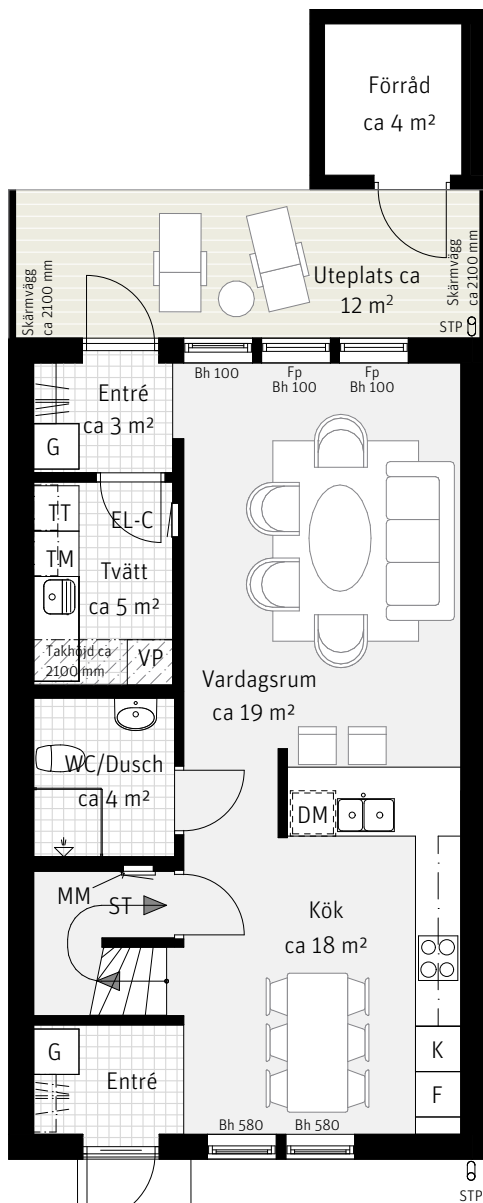

5 RoK, ca 115 m²

Harsyran
Hus 010

Entréplan

Övre plan

Förklaringar

K	Kylskåp	TT	Torktumlare	Bh	Bröstningshöjd i mm
F	Frys	→	Handdukstork	Fp	Fast fönsterparti
	Inbyggnadshäll		SG Skjutdörrsgarderob	MM	Multimediaskåp
DM	Diskmaskin	G	Garderob	VP	Värmepump
---	Överskåp	ST	Städskåp	EL-C	Elcentral
TM	Tvättmaskin	Klk	Klädkammare	STP	Stuprör
			Hatthylla	---	Radiator, preliminär placering
			Möjlighet att själv installera badkar (1500 mm)		

METER SKALA 1:100

Preliminär tomtarea 147 m²

Sektion