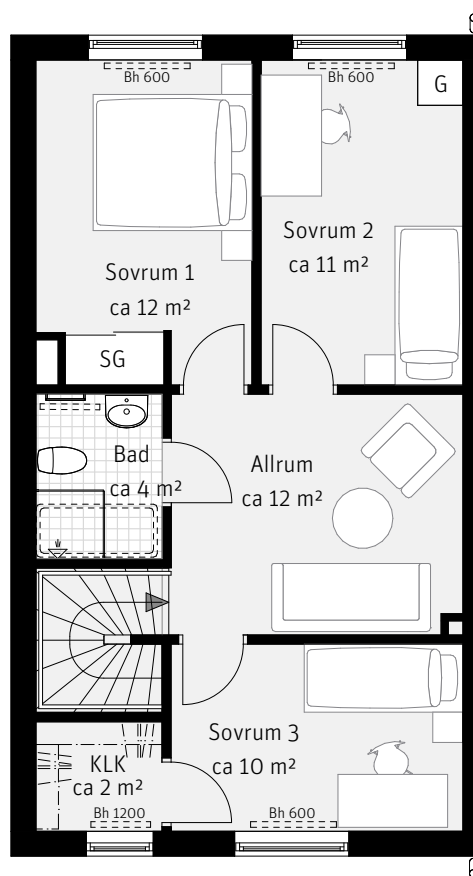

5 RoK, ca 115 m²

Harsyran
Hus 010

Entréplan

Övre plan

Förklaringar

K	Kylskåp	TT	Torktumlare	Bh	Bröstningshöjd i mm
F	Frys	→	Handdukstork	Fp	Fast fönsterparti
	Inbyggnadshäll		SG Skjutdörrsgarderob	MM	Multimediaskåp
DM	Diskmaskin	G	Garderob	VP	Värmepump
---	Överskåp	ST	Städskåp	EL-C	Elcentral
TM	Tvättmaskin	Klk	Klädkammare	STP	Stuprör
			Hatthylla	---	Radiator, preliminär placering
			Möjlighet att själv installera badkar (1500 mm)		

METER SKALA 1:100

Preliminär tomtarea 147 m²

Sektion