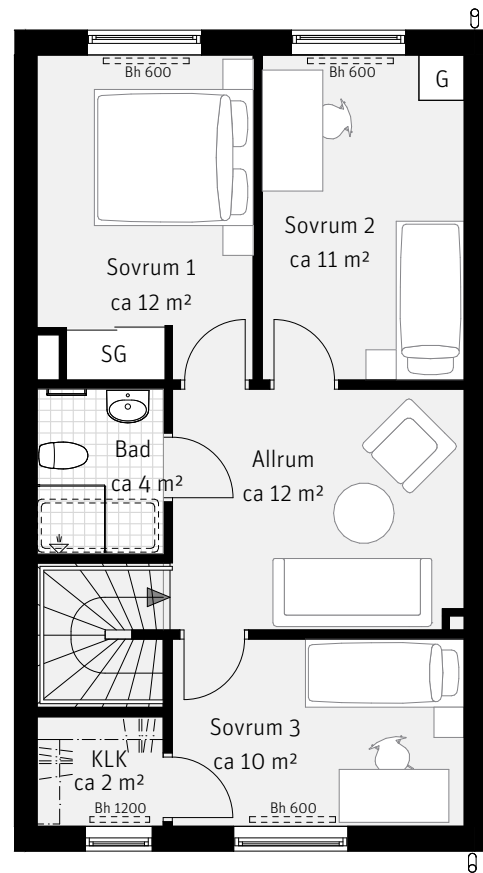

5 RoK, ca 115 m²

Harsyran
Hus 012

Entréplan

Övre plan

Förklaringar

K	Kylskåp	TT	Torktumlare	Bh	Bröstningshöjd i mm
F	Frys	→	Handdukstork	Fp	Fast fönsterparti
	Inbyggnadshäll	SG	Skjutdörrsgarderob	MM	Multimediaskåp
DM	Diskmaskin	G	Garderob	VP	Värmepump
---	Överskåp	ST	Städskåp	EL-C	Elcentral
TM	Tvättmaskin	Klk	Klädkammare	STP	Stuprör
			Hatthylla	---	Radiator, preliminär placering
					Möjlighet att själv installera badkar (1500 mm)

METER SKALA 1:100

Preliminär tomtarea 143 m²

Sektion