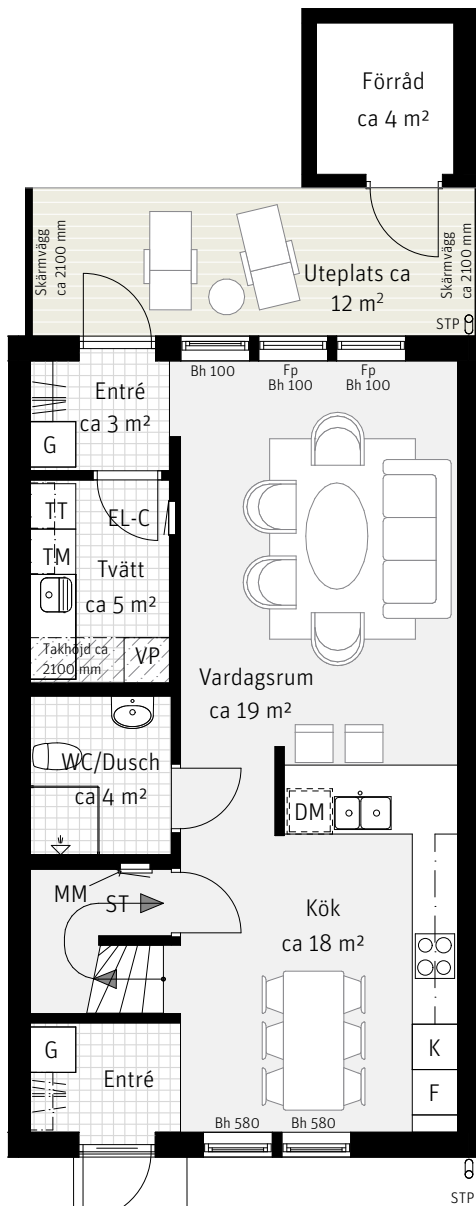

5 RoK, ca 115 m²

Harsyran
Hus 012

Entréplan

Övre plan

Förklaringar

K	Kylskåp	TT	Torktumlare	Bh	Bröstningshöjd i mm
F	Frys	→	Handdukstork	Fp	Fast fönsterparti
	Inbyggnadshäll	SG	Skjutdörrsgarderob	MM	Multimediaskåp
DM	Diskmaskin	G	Garderob	VP	Värmepump
---	Överskåp	ST	Städskåp	EL-C	Elcentral
TM	Tvättmaskin	Klk	Klädkammare	STP	Stuprör
			Hatthylla	---	Radiator, preliminär placering
					Möjlighet att själv installera badkar (1500 mm)

METER SKALA 1:100

Preliminär tomtarea 143 m²

Sektion