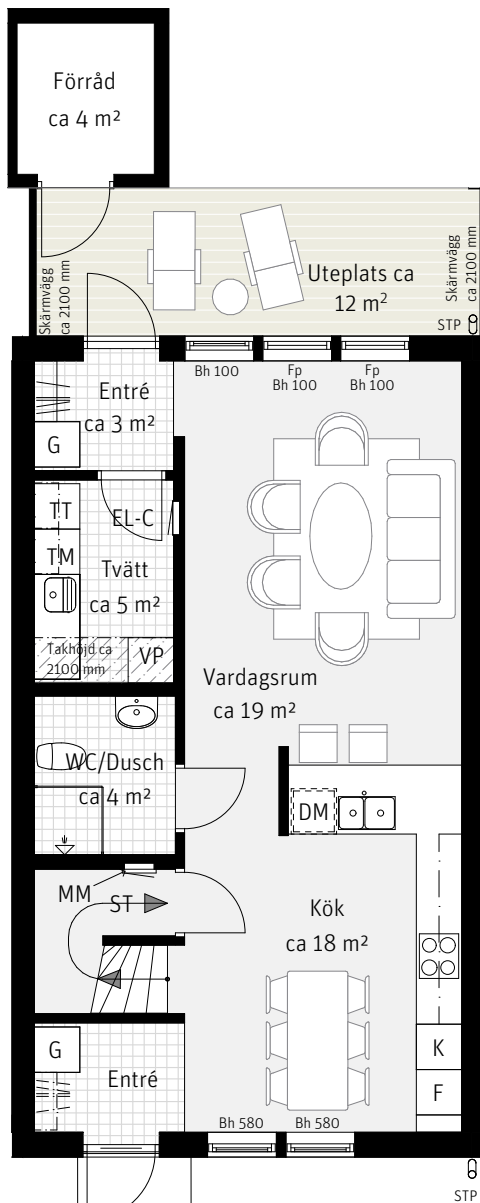

5 RoK, ca 115 m²

Harsyran
Hus 013

Entréplan

Övre plan

Förklaringar

K	Kylskåp	TT	Torktumlare	Bh	Bröstningshöjd i mm
F	Frys	→	Handdukstork	Fp	Fast fönsterparti
	Inbyggnadshäll	SG	Skjutdörrsgarderob	MM	Multimediaskåp
DM	Diskmaskin	G	Garderob	VP	Värmepump
---	Överskåp	ST	Städskåp	EL-C	Elcentral
TM	Tvättmaskin	Klk	Klädkammare	STP	Stuprör
			Hatthylla	---	Radiator, preliminär placering
					Möjlighet att själv installera badkar (1500 mm)

METER SKALA 1:100

Preliminär tomtarea 143 m²

Sektion