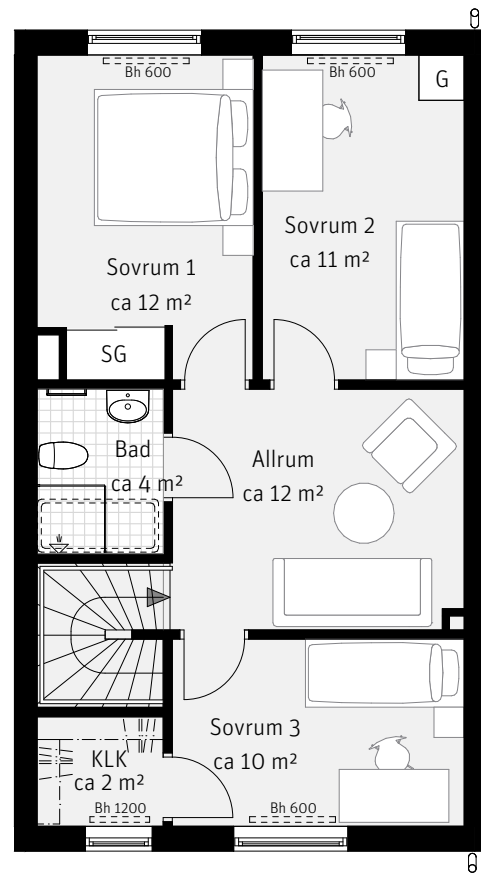

5 RoK, ca 115 m²

Harsyran
Hus 013

Entréplan

Övre plan

Förklaringar

K	Kylskåp	TT	Torktumlare	Bh	Bröstningshöjd i mm
F	Frys	→	Handdukstork	Fp	Fast fönsterparti
	Inbyggnadshäll	SG	Skjutdörrsgarderob	MM	Multimediaskåp
DM	Diskmaskin	G	Garderob	VP	Värmepump
---	Överskåp	ST	Städskåp	EL-C	Elcentral
TM	Tvättmaskin	Klk	Klädkammare	STP	Stuprör
			Hatthylla	---	Radiator, preliminär placering
					Möjlighet att själv installera badkar (1500 mm)

METER SKALA 1:100

Preliminär tomtarea 143 m²

Sektion