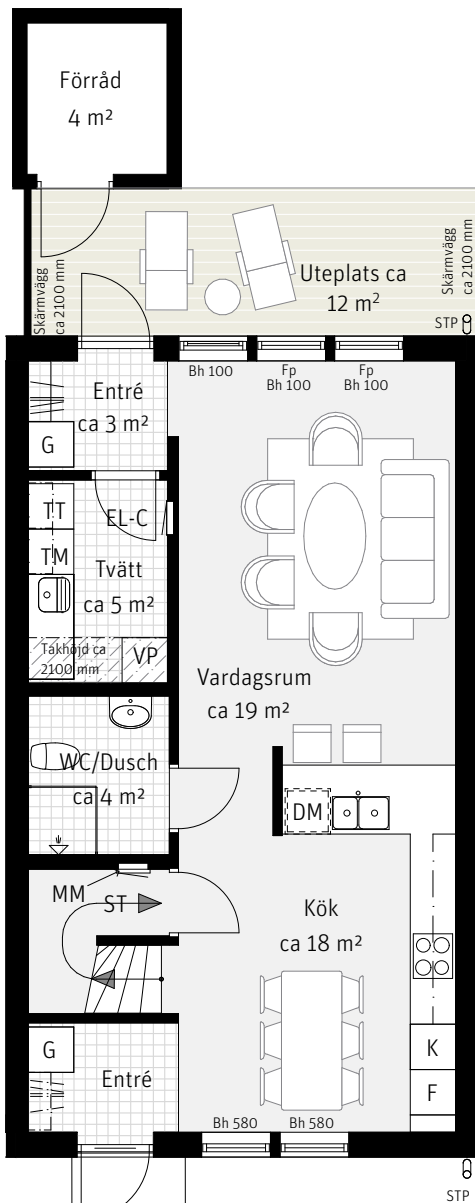

# 5 RoK, ca 115 m<sup>2</sup>

Harsyran  
Hus 014

Entréplan

Övre plan

## Förklaringar

K	Kylskåp	TT	Torktumlare	Bh	Bröstningshöjd i mm
F	Frys	→	Handdukstork	Fp	Fast fönsterparti
	Inbyggnadshäll	SG	Skjutdörrsgarderob	MM	Multimediaskåp
DM	Diskmaskin	G	Garderob	VP	Värmepump
---	Överskåp	ST	Städskåp	EL-C	Elcentral
TM	Tvättmaskin	Klk	Klädkammare	STP	Stuprör
			Hatthylla	---	Radiator, preliminär placering
					Möjlighet att själv installera badkar (1500 mm)

METER SKALA 1:100

Preliminär tomtarea 139 m<sup>2</sup>

Sektion