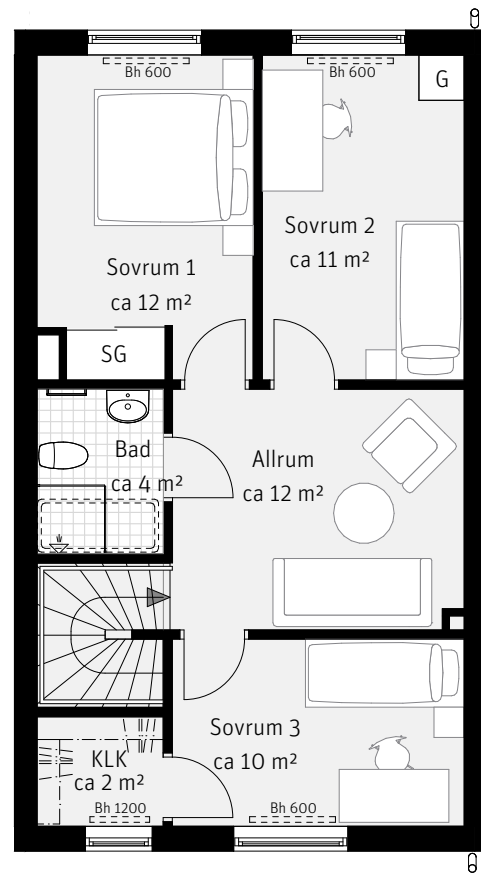

# 5 RoK, ca 115 m<sup>2</sup>

Harsyran  
Hus 014

Entréplan

Övre plan

## Förklaringar

K	Kylskåp	TT	Torktumlare	Bh	Bröstningshöjd i mm
F	Frys	→	Handdukstork	Fp	Fast fönsterparti
	Inbyggnadshäll	SG	Skjutdörrsgarderob	MM	Multimediaskåp
DM	Diskmaskin	G	Garderob	VP	Värmepump
---	Överskåp	ST	Städskåp	EL-C	Elcentral
TM	Tvättmaskin	Klk	Klädkammare	STP	Stuprör
			Hatthylla	---	Radiator, preliminär placering
					Möjlighet att själv installera badkar (1500 mm)

METER SKALA 1:100

Preliminär tomtarea 139 m<sup>2</sup>

Sektion