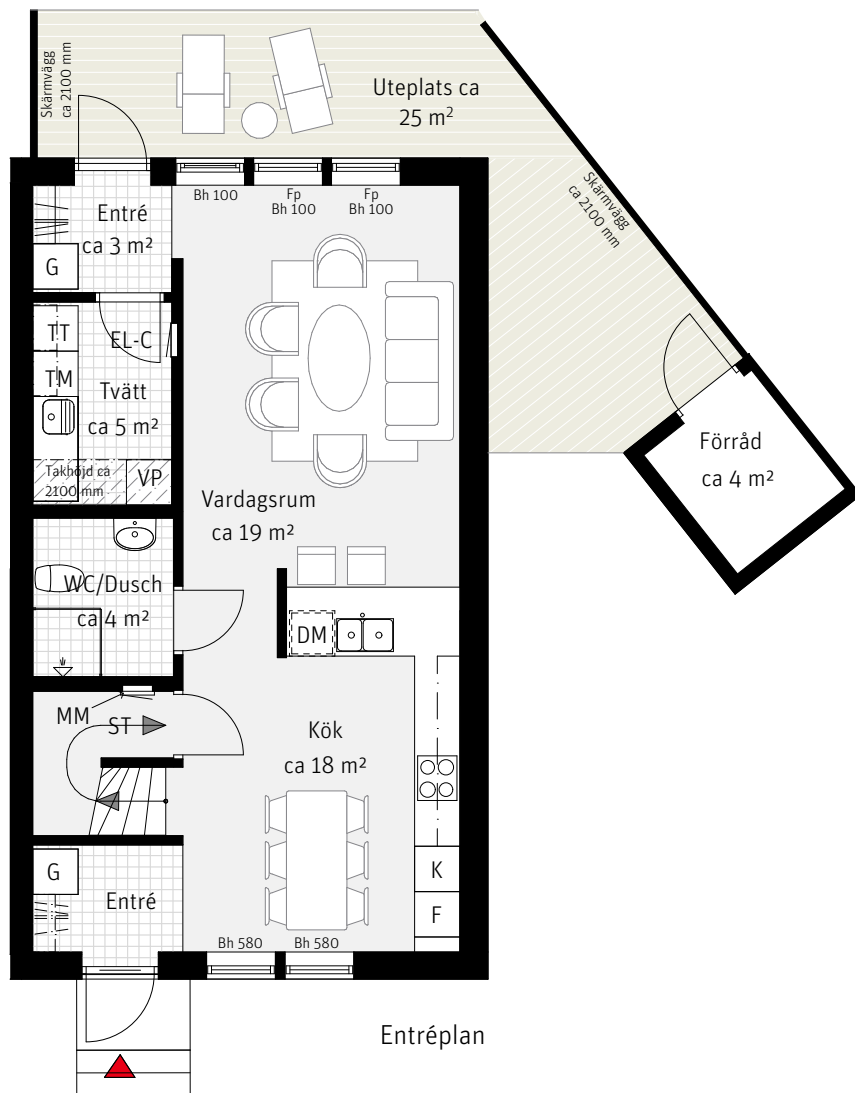

5 RoK, ca 115 m²

Harsyran
Hus 015

Förklaringar

K	Kylskåp	TT	Torktumlare	Bh	Bröstningshöjd i mm
F	Frys	→	Handdukstork	Fp	Fast fönsterparti
⊗	Inbyggnadshäll	SG	Skjutdörrsgarderob	MM	Multimediaskåp
DM	Diskmaskin	G	Garderob	VP	Värmepump
---	Överskåp	ST	Städskåp	EL-C	Elcentral
TM	Tvättmaskin	Klk	Klädkammare	STP	Stuprör
		⌂	Hatthylla	---	Radiator, preliminär placering
		⌂		⌂	Möjlighet att själv installera badkar (1500 mm)

METER SKALA 1:100

Preliminär tomtarea 245 m²