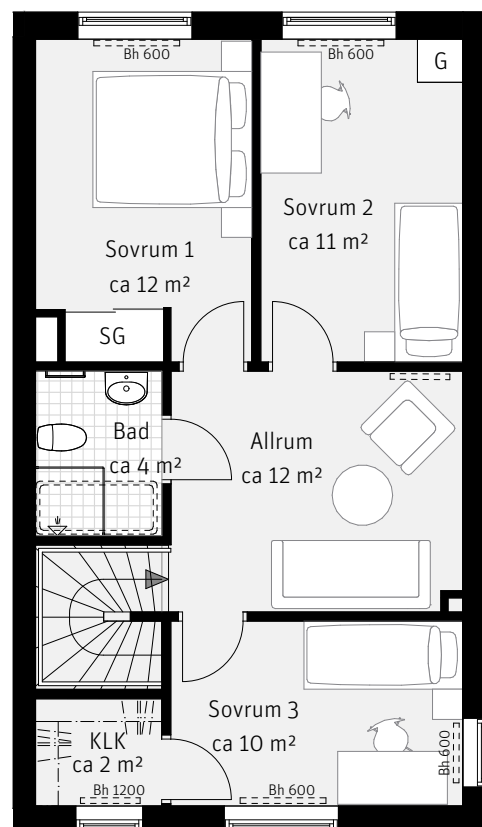

5 RoK, ca 115 m²

Harsyran
Hus 015

Förklaringar

K	Kylskåp	TT	Torktumlare	Bh	Bröstningshöjd i mm
F	Frys	→	Handdukstork	Fp	Fast fönsterparti
⊗	Inbyggnadshäll	SG	Skjutdörrsgarderob	MM	Multimediaskåp
DM	Diskmaskin	G	Garderob	VP	Värmepump
---	Överskåp	ST	Städskåp	EL-C	Elcentral
TM	Tvättmaskin	Klk	Klädkammare	STP	Stuprör
		⌂	Hatthylla	---	Radiator, preliminär placering
		⌂		⌂	Möjlighet att själv installera badkar (1500 mm)

METER SKALA 1:100

Preliminär tomtarea 245 m²