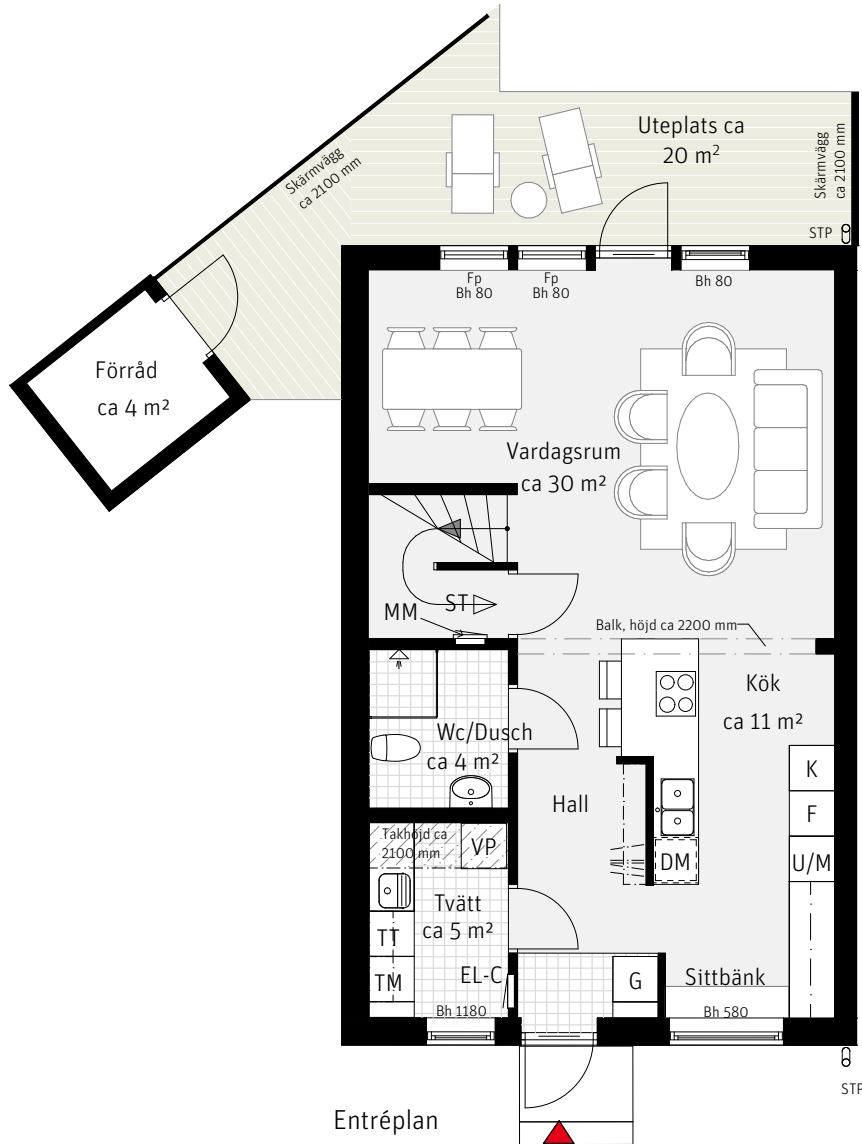

5 RoK, ca 122 m²

Harsyran
Hus 016

Förklaringar

K	Kylskåp	TT	Torktumlare	Bh	Bröstningshöjd i mm
F	Frys		Handdukstork	Fp	Fast fönsterparti
	Inbyggnadshäll		Skjutdörrsgarderob	MM	Multimediaskåp
U/M	Ugn/Mikro	G	Garderob	VP	Värmepump
DM	Diskmaskin	ST	Städskåp	EL-C	Elcentral
---	Överskåp	Klk	Klädkammare	STP	Stuprör
TM	Tvättmaskin		Hatthylla	---	Radiator, preliminär placering
METER SKALA 1:100					
				----	Vägg som frånval
					Möjlighet att själv installera badkar (1500 mm)

Preliminär tomtarea 210 m²