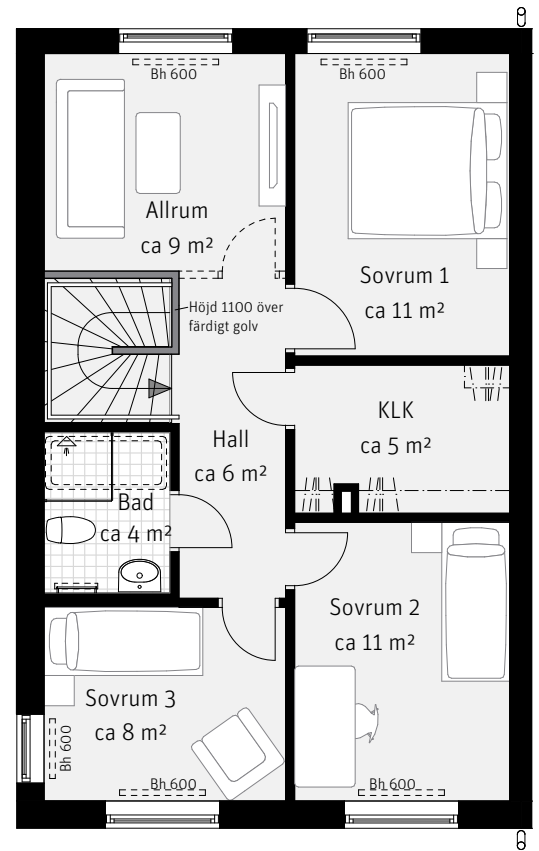

5 RoK, ca 122 m²

Harsyran
Hus 016

Förklaringar

K	Kylskåp	TT	Torktumlare	Bh	Bröstningshöjd i mm
F	Frys		Handdukstork	Fp	Fast fönsterparti
	Inbyggnadshäll		Skjutdörrsgarderob	MM	Multimediaskåp
U/M	Ugn/Mikro	G	Garderob	VP	Värmepump
DM	Diskmaskin	ST	Städskåp	EL-C	Elcentral
---	Överskåp	Klk	Klädkammare	STP	Stuprör
TM	Tvättmaskin		Hatthylla	---	Radiator, preliminär placering
METER SKALA 1:100					
				----	Vägg som frånval
					Möjlighet att själv installera badkar (1500 mm)

Preliminär tomtarea 210 m²