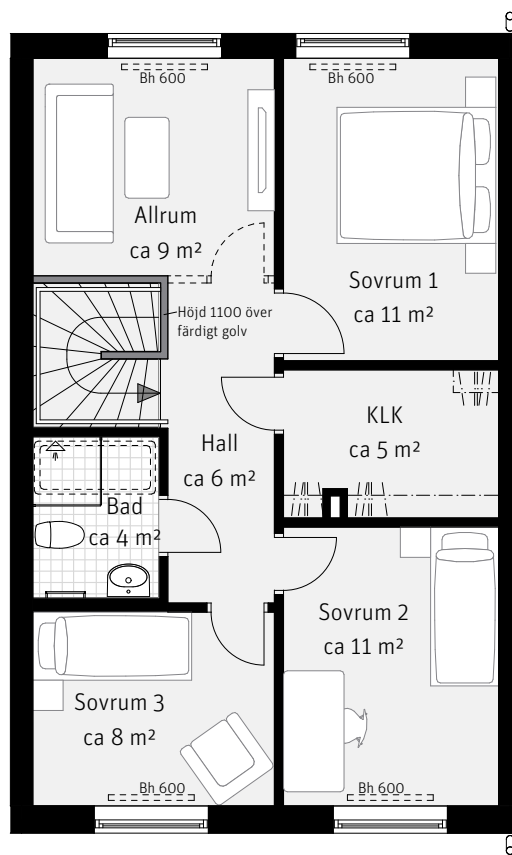

5 RoK, ca 122 m²

Harsyran
Hus 017

Entréplan

Övre plan

Förklaringar

K	Kylskåp	TT	Torktumlare	Bh	Bröstningshöjd i mm
F	Frys		Handdukstork	Fp	Fast fönsterparti
	Inbyggnadshäll	SG	Skjutdörrsgarderob	MM	Multimediaskåp
U/M	Ugn/Mikro	G	Garderob	VP	Värmepump
DM	Diskmaskin	ST	Städsåp	EL-C	Elcentral
---	Överskåp	Klk	Klädkammare	STP	Stuprör
TM	Tvättmaskin		Hatthylla	---	Radiator, preliminär placering
METER SKALA 1:100					
0 1 2 3 4 5m					
Vegg som frånval Möjlighet att själv installera badkar (1500 mm)					

Preliminär tomtarea 146 m²

Sektion