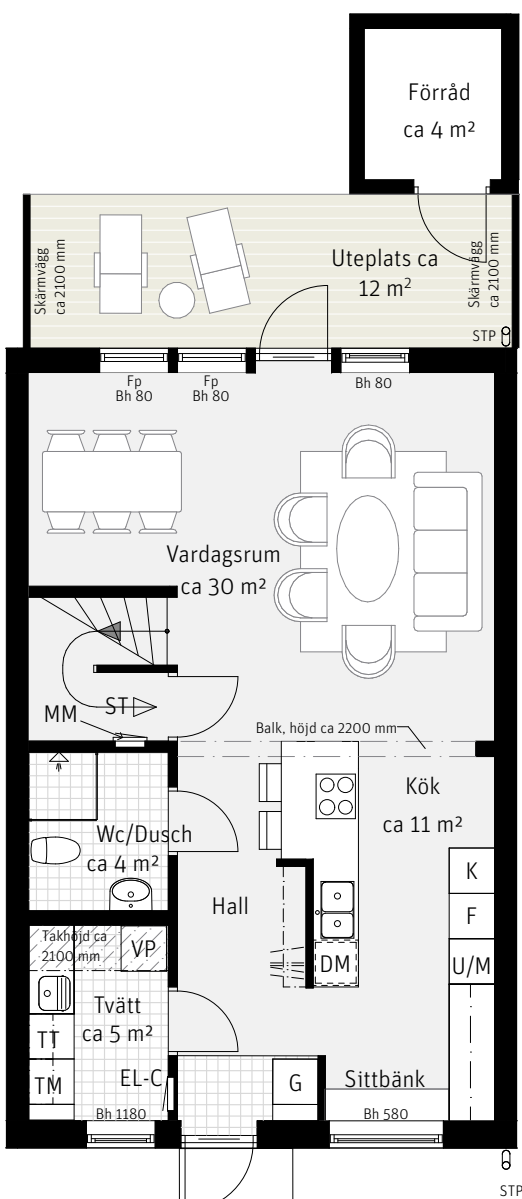

5 RoK, ca 122 m²

Harsyran
Hus 017

Entréplan

Övre plan

Förklaringar

K	Kylskåp	TT	Torktumlare	Bh	Bröstningshöjd i mm
F	Frys		Handdukstork	Fp	Fast fönsterparti
	Inbyggnadshäll	SG	Skjutdörrsgarderob	MM	Multimediaskåp
U/M	Ugn/Mikro	G	Garderob	VP	Värmepump
DM	Diskmaskin	ST	Städsåp	EL-C	Elcentral
---	Överskåp	Klk	Klädkammare	STP	Stuprör
TM	Tvättmaskin		Hatthylla	---	Radiator, preliminär placering
METER SKALA 1:100					
0 1 2 3 4 5m					
Vegg som frånval Möjlighet att själv installera badkar (1500 mm)					

Preliminär tomtarea 146 m²

Sektion