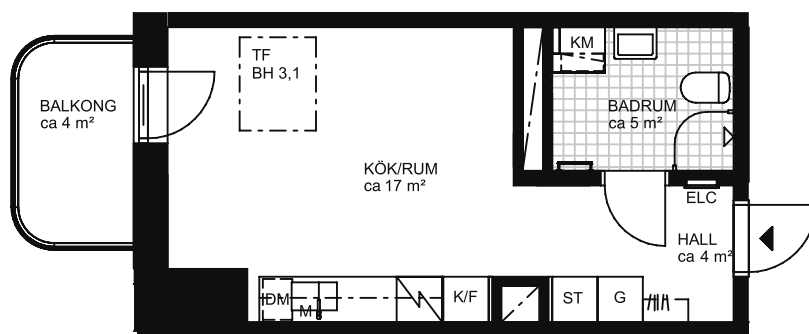

1 RoK, ca 27 m²

Brf Odlingsslunden Hus 1, Lgh 1-0025

METER SKALA 1:100

Teckenförklaringar samtliga lägenheter

	Kapphylla	DM	Diskmaskin
L	Linneskåp		Möjlig parsäng (160 cm)
G	Garderob		Plats för TV (förstärkt vägg)
ST	Städskåp	FB	Fransk balkong
KLK	Klädkammare	TF	Takfönster
	Badkar (tillval)	TM	Tvättmaskin
	Handdukstork (tillval)	TM	Torktumlare
TK	Takkupa	KM	Kombimaskin (TM/TT)
BH	Bröstningshöjd i meter		Klinkergolv
K	Kyl	- - - -	Överskåp/inklådadt tak
F	Frys	M	Micro i överskåp
K/F	Kyl/frys		Väggskåp
	Spishäll med ugn		Badrumskommod (60/40 cm)
	Köksö	ELC	Mediacentral

Orienteringsfigurer
Fasad

Sektion

Plan